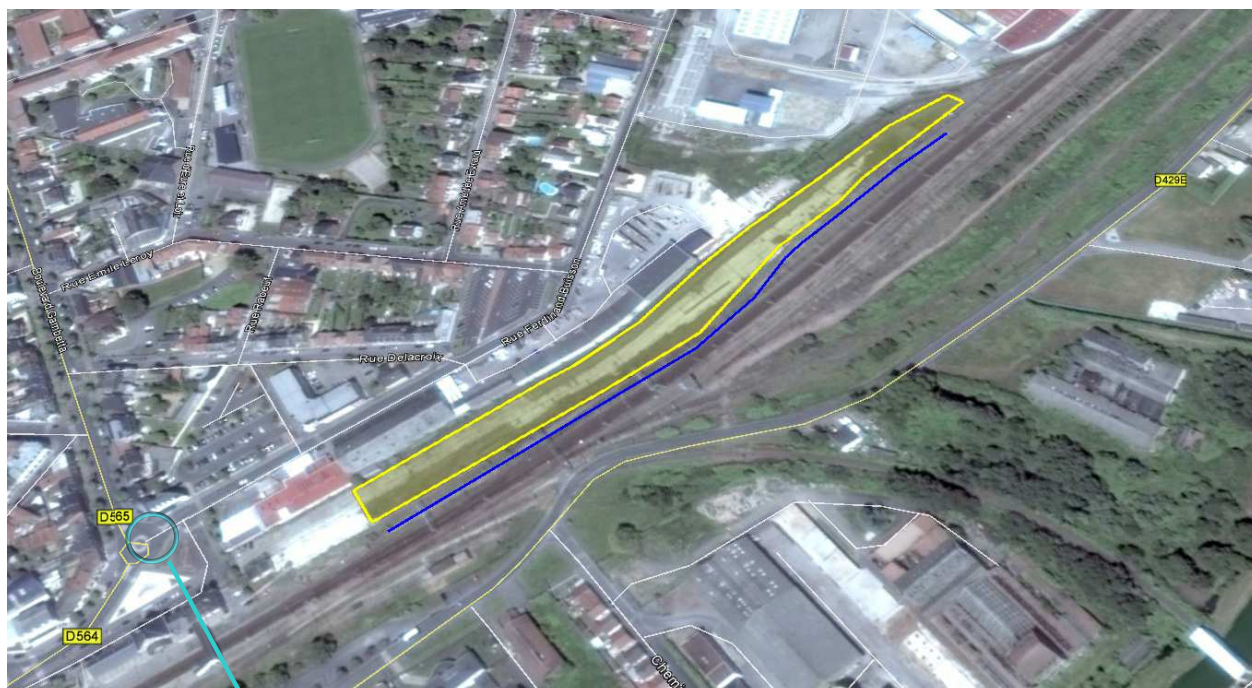

VUE AERIEENNE

Données de carte : Google DigitalGlobe

— : Surface Globale — : Voies de débord