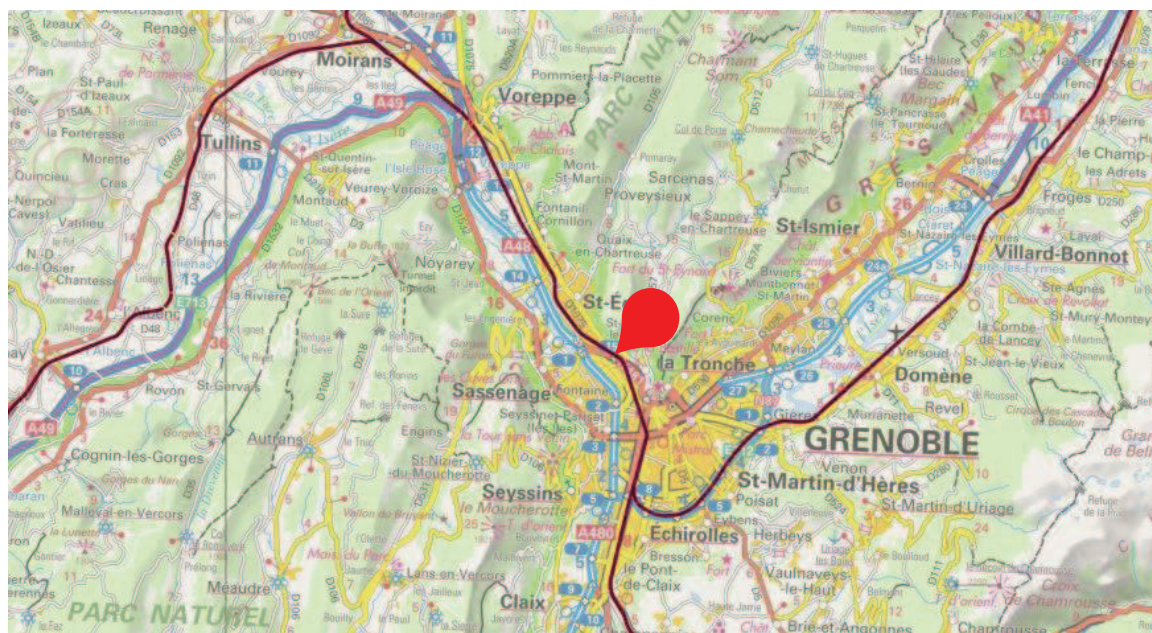

Cour Marchandises de GRENOBLE BUISSE RATE

Situé au PK 128 sur la ligne n° 905000 de
LYON à MARSEILLE

Adresse & COMMUNE	Rue de la gare 38950 - SAINT MARTIN LE VINOUX		
REGION & Département	RHONE-ALPES Isère		
Accès routier	A480 à 1,7km N481 à 1,7km		
Surface (globale)	19 774 m ²		
Équipement ferroviaire (longueur utile – wagons)	1 Voie de 265 mètres 1 Voie de 284 mètres 1 Voie de 480 mètres		
Équipements	Quai latéral ou en bout : Quai en bout	Bâtiments : Autre	Autres équipements : Néant

VUE AERIENNE

— : Surface Globale — : Voies de débord

VUE DE L'ACCES ROUTIER

Restrictions d'accès routier :

Lundi	19h/7h
Mardi	19h/7h
Mercredi	19h/7h
Jeudi	19h/7h
Vendredi	19h/7h
Samedi	19h/7h
Dimanche	19h/7h