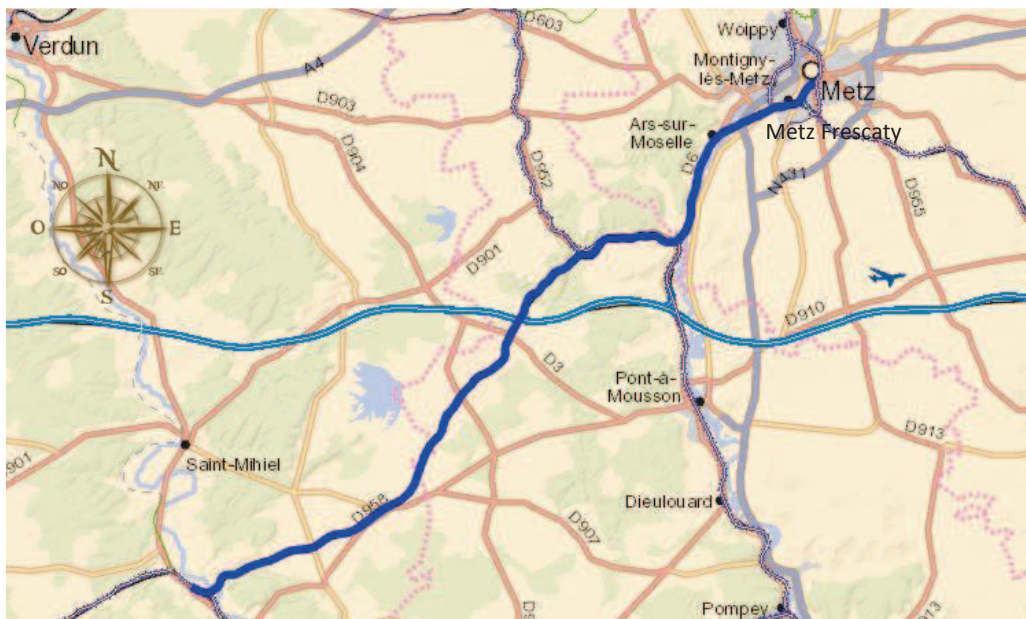

Cour Marchandises de METZ FRESCATY

Située au PK 349,8 sur la ligne n° 089 000 de
LEROUVILLE à METZ-VILLE

Adresse & COMMUNE	110 Rue de Jouy 57160 Moulins-lès-Metz		
REGION & Département	GRAND-EST Lorraine Moselle		
Accès routier	A31/E21 à 2,4km D657 à 0,2km		
Surface (globale)	11 849m ²		
Équipement ferroviaire (longueur utile – wagons)	2 voies de transbordement de 150ml		
Équipements		Bâtiments :	Autres équipements :

Nota : Les informations publiées sur cette fiche sont données à titre purement indicatif, et donc sont non contractuelles.

VUE AERIENNE

— Surface Globale — Voies de transbordement

VUE DE L'ACCES ROUTIER

Vue de l'accès routier par rue de la rotonde