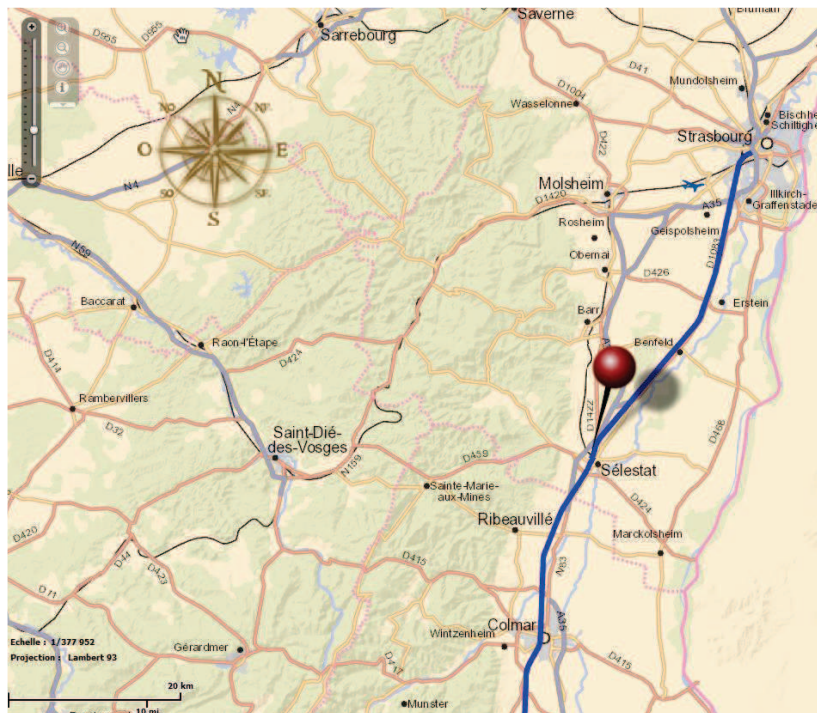

Cour Marchandises de SELESTAT

Située au PK 41 sur la ligne n° 115000

STRASBOURG à MULHOUSE

Adresse & COMMUNE	Route d'ORSCHWILLER 67600 SELESTAT		
REGION & Département	GRAND EST ALSACE Département du Bas Rhin		
Accès routier	A35 à 2km D424 à 0.5km, par route d'ORSCHWILLER		
Surface (globale)	8 000 m ²		
Équipement ferroviaire (longueur utile – wagons)	1 voie de 338 mètres		
Équipements			

Nota : Les informations publiées sur cette fiche sont données à titre purement indicatif, et donc sont non contractuelles.

VUE AERIENNE

VUE DE L'ACCES ROUTIER

Restrictions d'accès routier :

Attention portail à clef pouvant être verrouillé