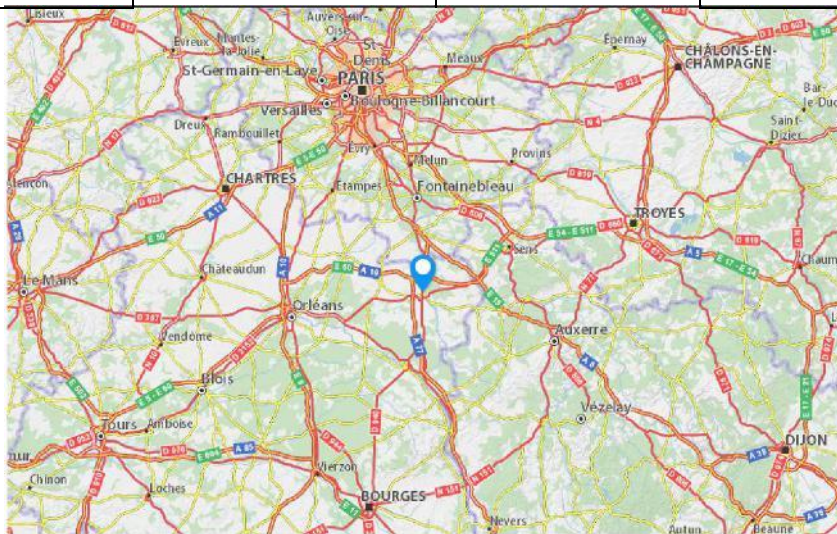

# Cour Marchandises de Montargis

Situé au PK 117,600 sur la ligne n° 750000 de  
**MORET SUR LOING à NEVERS**

<b>Adresse &amp; COMMUNE</b>	Avenue de la Gare 45200 - MONTARGIS		
<b>REGION &amp; Département</b>	CENTRE Loiret		
<b>Accès routier</b>	A77 à 19,5km A19 à 7,1km N7 à 0,02km		
<b>Surface (globale)</b>	17 420 m <sup>2</sup>		
<b>Équipement ferroviaire (longueur utile – wagons)</b>	2 Voies de 248 et 395 mètres accessibles en débord. 1 Voie de 248 mètres pour stationnement de wagons.		
<b>Équipements</b>	Quai latéral et en bout NON	Bâtiments : OUI	Autres équipements :

Source [www.viamichelin.fr](http://www.viamichelin.fr)

# VUE DE L'ACCES ROUTIER

Source : google map