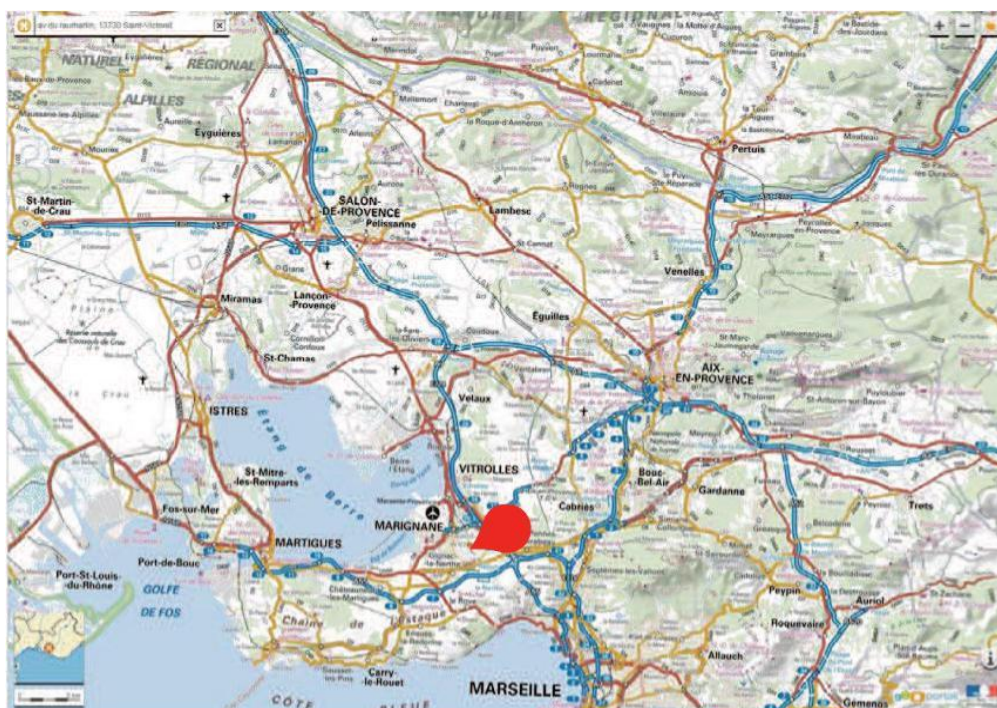

Cour Marchandises de PAS DES LANCIERS

Situé au PK 844,101 sur la ligne n°830 000 de
PARIS LYON à MARSEILLE SAINT CHARLES

Adresse & COMMUNE	Avenue du Romartin (D47) 13127 – VITROLLES		
REGION & Département	PROVENCE-ALPES-CÔTE-D'AZUR Bouches-du-Rhône		
Accès routier	A7 à 2,5 km A55 à 4,5 km		
Surface (globale)	7000 m ²		
Équipement ferroviaire (longueur utile – wagons)	1 voie de 100 mètres accessibles en débord, 3 voies de 450, 330, 220 mètres pour le stationnement des wagons		
Équipements	Quai de déchargement	Bâtiments : Aucun	Autres équipements: Aucun

VUE AERIENNE

— : Surface Globale — : Voies de stationnement — : Voies de débord

Données Images © 2017 Google Maps

VUE DE L'ACCES ROUTIER

Restrictions d'accès
routier :

38 T

Nota : Les informations publiées sur cette fiche sont données à titre purement indicatif, et donc sont non contractuelles.