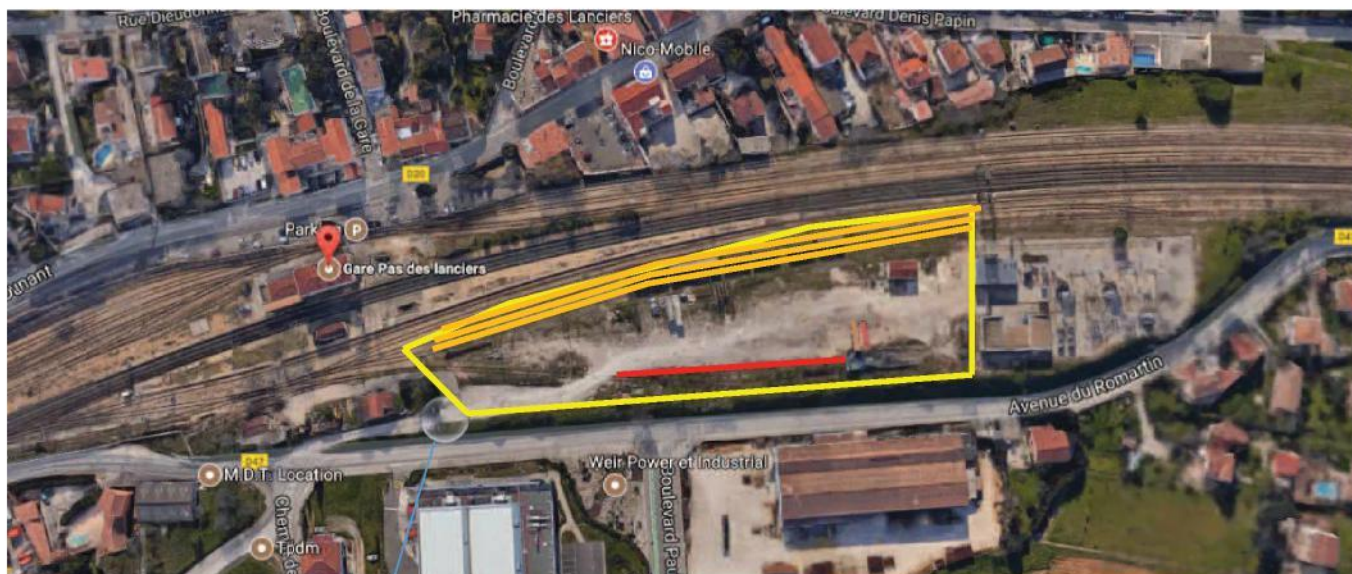

Cour Marchandises de PAS DES LANCIERS

Situé au PK 844,101 sur la ligne n°830 000 de
PARIS LYON à MARSEILLE SAINT CHARLES

Adresse & COMMUNE	Avenue du Romartin (D47) 13127 – VITROLLES		
REGION & Département	PROVENCE-ALPES-CÔTE-D'AZUR Bouches-du-Rhône		
Accès routier	A7 à 2,5 km A55 à 4,5 km		
Surface (globale)	7000 m ²		
Équipement ferroviaire (longueur utile – wagons)	1 voie de 100 mètres accessibles en débord, 3 voies de 450, 330, 220 mètres pour le stationnement des wagons		
Équipements	Quai de déchargement	Bâtiments : Aucun	Autres équipements: Aucun

VUE AERIENNE

— : Surface Globale — : Voies de stationnement — : Voies de débord

Données Images © 2017 Google Maps

VUE DE L'ACCES ROUTIER

Restrictions d'accès
routier :

38 T

Nota : Les informations publiées sur cette fiche sont données à titre purement indicatif, et donc sont non contractuelles.