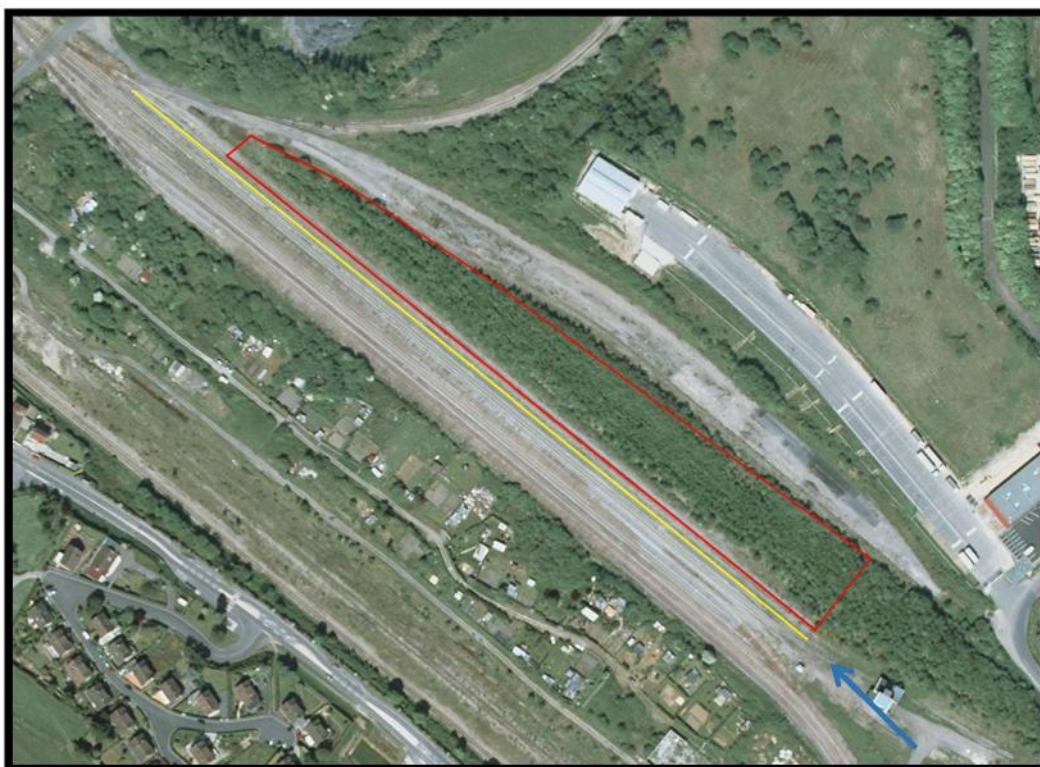

Cour Marchandises de ROUXMESNIL BOUTEILLES

Situé au PK 163+584 sur la ligne n° 355300000 de
Rouxmesnil à Dieppe

Adresse & COMMUNE	Rue de la Gare – Voie C 76370 – Rouxmesnil Bouteilles		
REGION & Département	NORMANDIE Seine Maritime		
Accès routier	N27 à 4.5km / D149 à 5km A29 à 40km / A151 à 35km		
Surface (globale)	16.500 m ²		
Équipement ferroviaire (longueur utile – wagons)	1 voie de débord de 423m (Voie 4)		
Équipements			

VUE AERIENNE

— : Voie de débord — : Limite de la cour — : Entrée principale

VUE DE L'ACCES ROUTIER

Accès routier :

Lundi	24h/24h
Mardi	24h/24h
Mercredi	24h/24h
Jeudi	24h/24h
Vendredi	24h/24h
Samedi	24h/24h
Dimanche	24h/24h