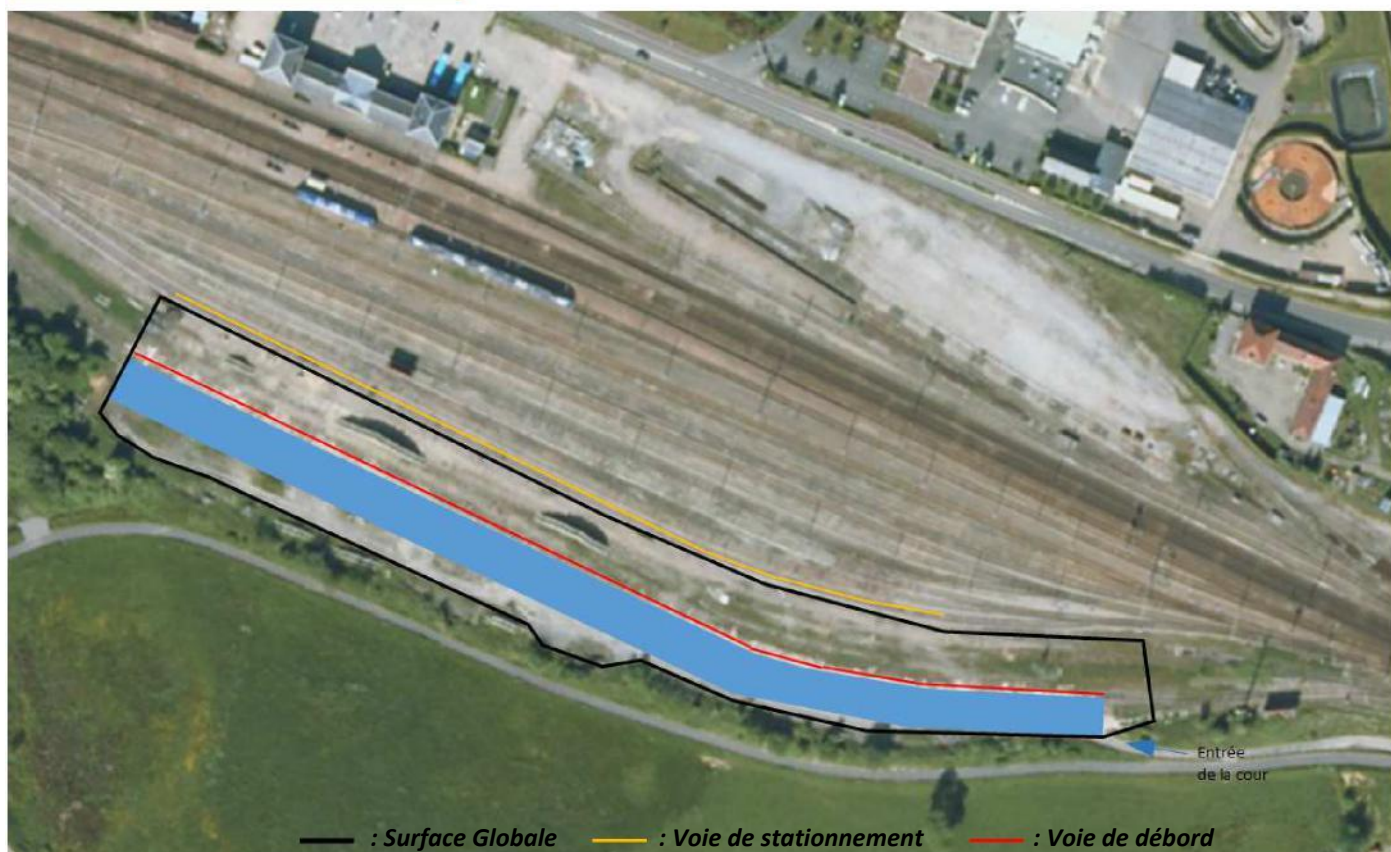

Cour Marchandises de SERQUEUX

Situé au PK 71,445 sur la ligne n° 321000 de
Rouen à Amiens

Adresse & COMMUNE	1021 Route de Neufchâtel 76440 - SERQUEUX		
REGION & Département	Normandie Seine-Maritime		
Accès routier	A28 à 18 km via D915 Au pied des D1314 et D83		
Surface (globale)	15 000 m ²		
Équipement ferroviaire (longueur utile – wagons)	1 Voie de 554 mètres accessible en débord. 1 Voie de 250 mètres pour stationnement de wagons.		
Équipements	Néant	Bâtiments :	Autres équipements :

VUE AERIENNE

VUE DE L'ACCES ROUTIER

Restrictions d'accès routier :

Lundi	24h/24h
Mardi	24h/24h
Mercredi	24h/24h
Jeudi	24h/24h
Vendredi	24h/24h
Samedi	24h/24h
Dimanche	24h/24h

Données image :

Nota : Les informations publiées sur cette fiche sont données à titre purement indicatif, et donc sont non contractuelles.