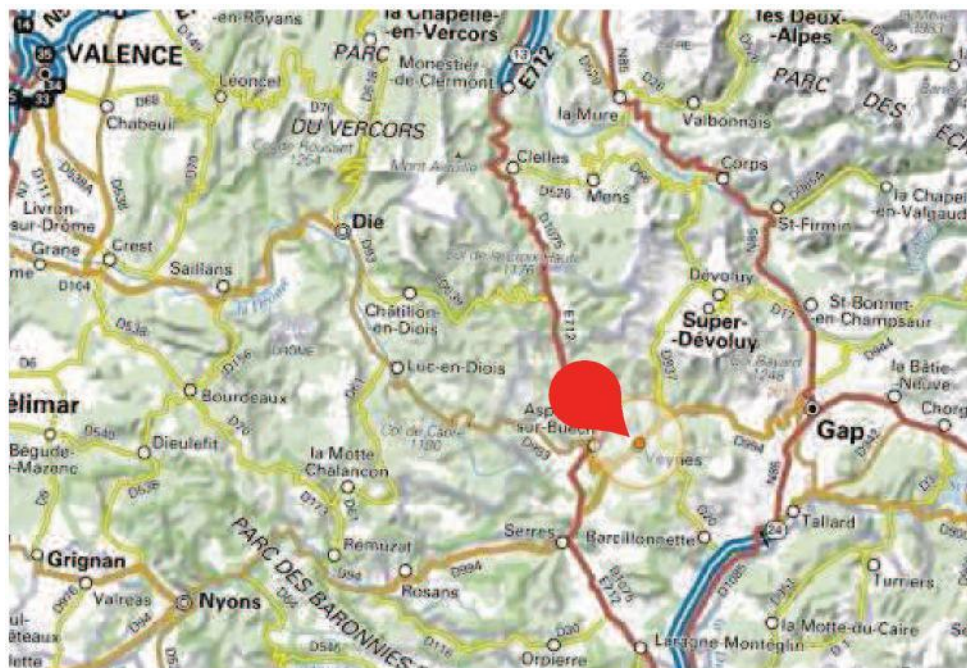

Cour Marchandises de VEYNES DEVOLUY

Situé au PK 239,6 sur la ligne n°905 000 de
LYON PERRACHE à MARSEILLE SAINT CHARLES

Adresse & COMMUNE	Route de serres (D994) face au N°13 05400 - VEYNES		
REGION & Département	PROVENCE-ALPES-CÔTE-D'AZUR Hautes Alpes		
Accès routier	D994 A51 à 42 km		
Surface (globale)	26 667 m ²		
Équipement ferroviaire (longueur utile - wagons)	2 voies de 250 mètres accessibles en débord, 2 voies de 250 mètres accessible par quai de chargement en bout		
Équipements	Quai de chargement	Bâtiments : Aucun	Autres équipements : Aucun

VUE AERIENNE

— : Surface Globale — : Voies de stationnement — : Voies de débord

Données Images O 2016 Google

VUE DE L'ACCES ROUTIER

**Restrictions d'accès
routier :**

Pas de retournement
possible dans la cour