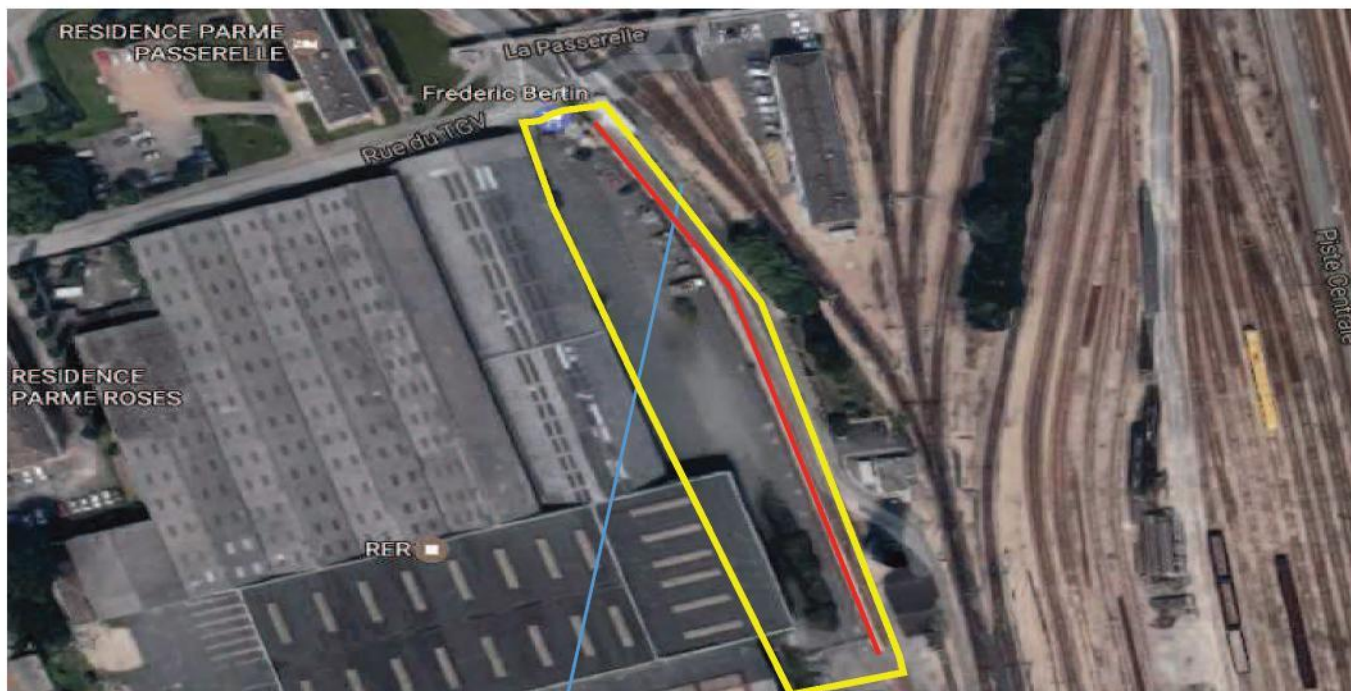

Cour Marchandises de Villeneuve-Saint-George

Situé au PK 13600 sur la ligne n° 830000 de
Paris-Lyon à Marseille-Saint-Charles

Adresse & COMMUNE	8 Rue du TGV 94190 - Villeneuve-Saint-George		
REGION & Département	Ile-de-France Val-de-Marne		
Accès routier	N6 à 0,2 km Connectée à l'A86, N186 et D38		
Surface (globale)	2 278 m ²		
Équipement ferroviaire (longueur utile - wagons)	1 Voie électrifiée de 130 mètres pour stationnement de wagons / déchargement des trains de matériaux		
Équipements	Quai latéral et en bout NON	Bâtiments : OUI	Autres équipements : NON (Portique)

VUE AERIENNE

— : Surface Globale — : Voies de stationnement — : Voies de débord

VUE DE L'ACCES ROUTIER

Nota : Les informations publiées sur cette fiche sont données à titre purement indicatif, et donc sont non contractuelles.