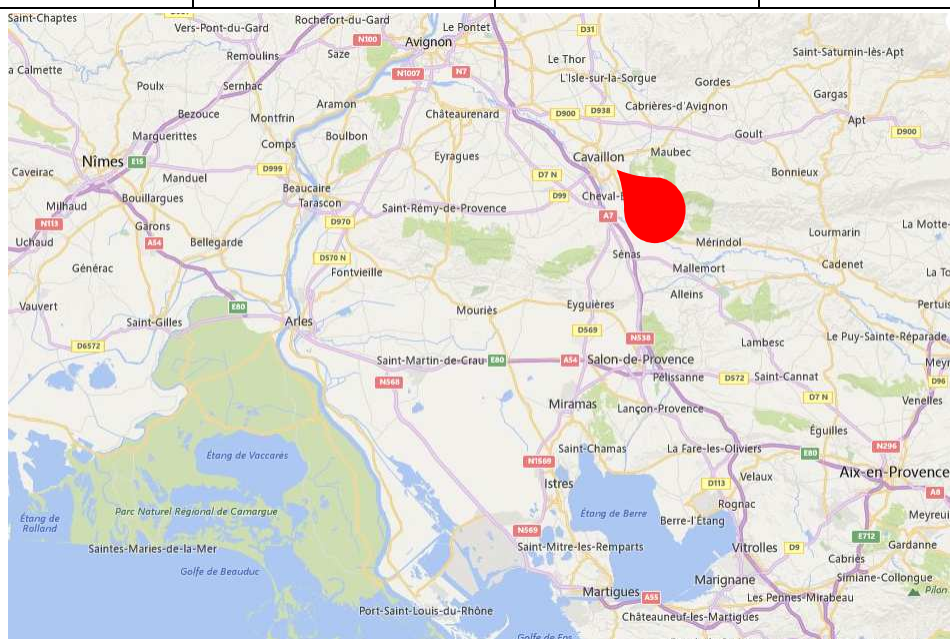

Cour Marchandises de CAVAILLON

Situé au PK 32,888 sur la ligne n°925 000 de
AVIGNON à MIRAMAS par SALON

Adresse & COMMUNE	523, route des Courses 84300 – Cavillon		
REGION & Département	PROVENCE-ALPES-CÔTE-D'AZUR Vaucluse		
Accès routier	A7 à 4,5km		
Surface (globale)	16 652 m ²		
Équipement ferroviaire (longueur utile – wagons)	1 voie de 370 mètres accessibles en débord, 1 voie de 355 mètres accessibles en débord. 3 voies électrifiées partiellement de 315mètres (2) et 355 mètres pour stationnement de wagons		
Équipements	Aucun	Bâtiments : Halle Marchandise	Autres équipements : Aucun