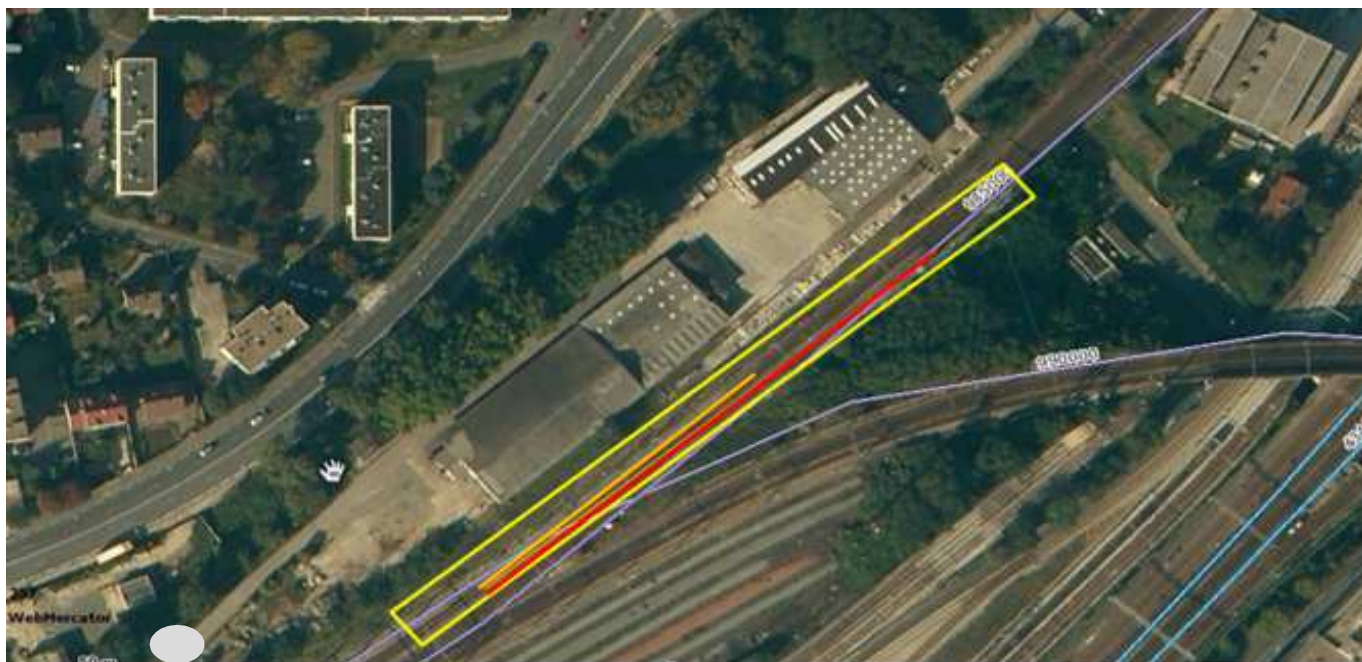

Cour Marchandises de Massy Palaiseau

Situé au PK 25300 sur la ligne n° 990000 de
Grande-Ceinture à Paris

Adresse & COMMUNE	Rue Lucien Sergent 91300 – Massy		
REGION & Département	Ile-de-France Essonne		
Accès routier	D156 à 0,2km Connectée à l'A10,A6 et N118		
Surface (globale)	32 484 m ²		
Équipement ferroviaire (longueur utile – wagons)	1 Voie de 540 mètres accessibles en débord. 1 Voie de 275 mètres pour stationnement de wagons.		
Équipements	Quai latéral et en bout OUI	Bâtiments : OUI	Autres équipements : NON

VUE AERIENNE

— : Surface Globale — : Voies de stationnement — : Voies de débord

VUE DE L'ACCES ROUTIER

Données de carte © Google 2015

Nota : Les informations publiées sur cette fiche sont données à titre purement indicatif, et donc sont non contractuelles.