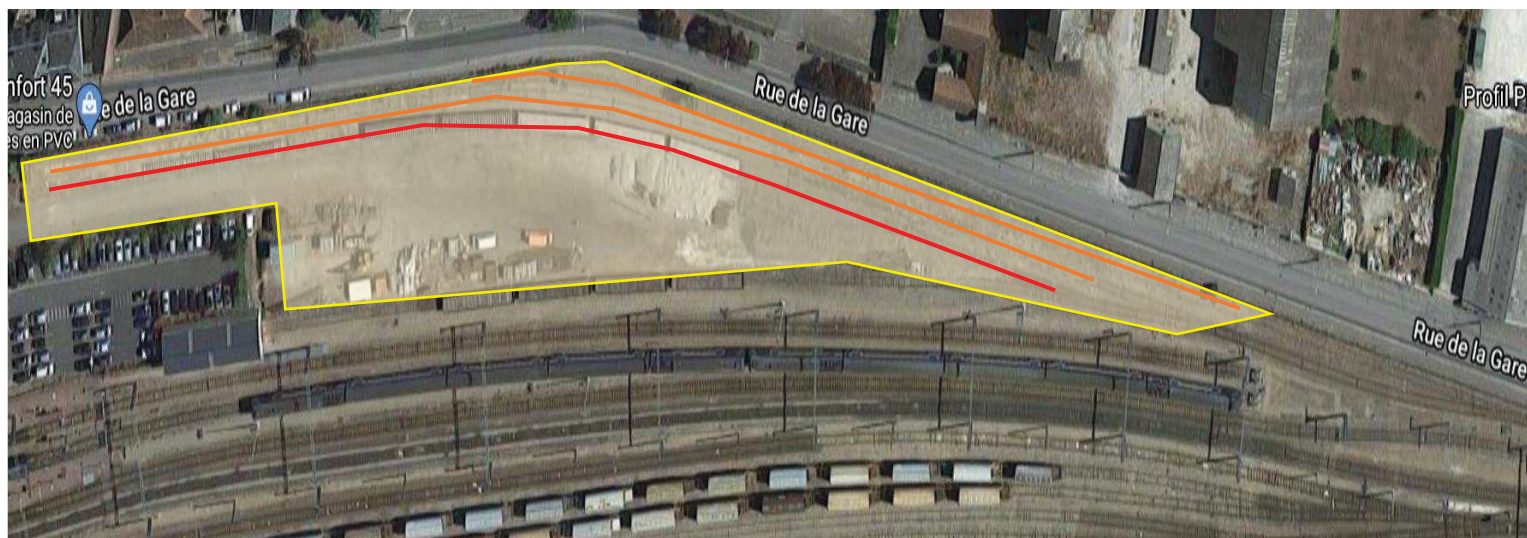

Cour Marchandises de MALESHERBES

Situé au PK 76,600 sur la ligne n° 745000 de
Corbeil-Essonnes à Malesherbes

Adresse & COMMUNE	Rue de la gare 45330 - MALESHERBES		
REGION & Département	Centre Loiret		
Accès routier	A6 à 16,6km N152 à 5,7 km		
Surface (globale)	12990 m ²		
Équipement ferroviaire (Longueur utile – wagons)	1 Voie de 247 mètres accessibles en débord. 2 Voies (210 et 270 mètres) pour stationnement de wagons.		
Équipements	Quai latéral et en bout Quai latéral	Bâtiments :	Autres équipements :

— : Surface Globale — : Voies de stationnement — : Voies de débord

VUE DE L'ACCES ROUTIER

Restrictions d'accès routier :

Lundi	24h/24h
Mardi	24h/24h
Mercredi	24h/24h
Jeudi	24h/24h
Vendredi	24h/24h
Samedi	24h/24h
Dimanche	24h/24h