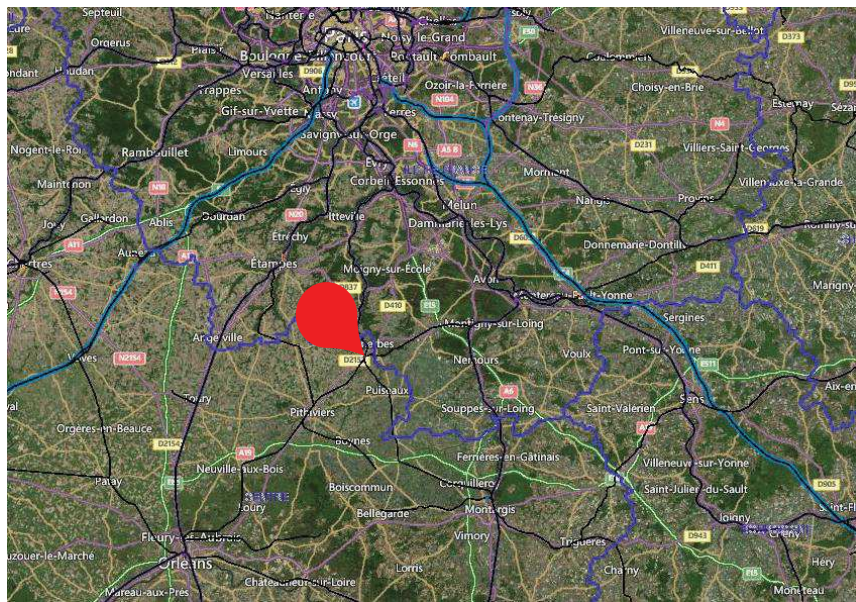

Cour Marchandises de MALESHERBES

Situé au PK 76,600 sur la ligne n° 745000 de
Corbeil-Essonnes à Malesherbes

Adresse & COMMUNE	Rue de la gare 45330 - MALESHERBES		
REGION & Département	Centre Loiret		
Accès routier	A6 à 16,6km N152 à 5,7 km		
Surface (globale)	12990 m ²		
Équipement ferroviaire (Longueur utile – wagons)	1 Voie de 247 mètres accessibles en débord. 2 Voies (210 et 270 mètres) pour stationnement de wagons.		
Équipements	Quai latéral et en bout Quai latéral	Bâtiments :	Autres équipements :

— : Surface Globale — : Voies de stationnement — : Voies de débord

VUE DE L'ACCES ROUTIER

Restrictions d'accès routier :

Lundi	24h/24h
Mardi	24h/24h
Mercredi	24h/24h
Jeudi	24h/24h
Vendredi	24h/24h
Samedi	24h/24h
Dimanche	24h/24h