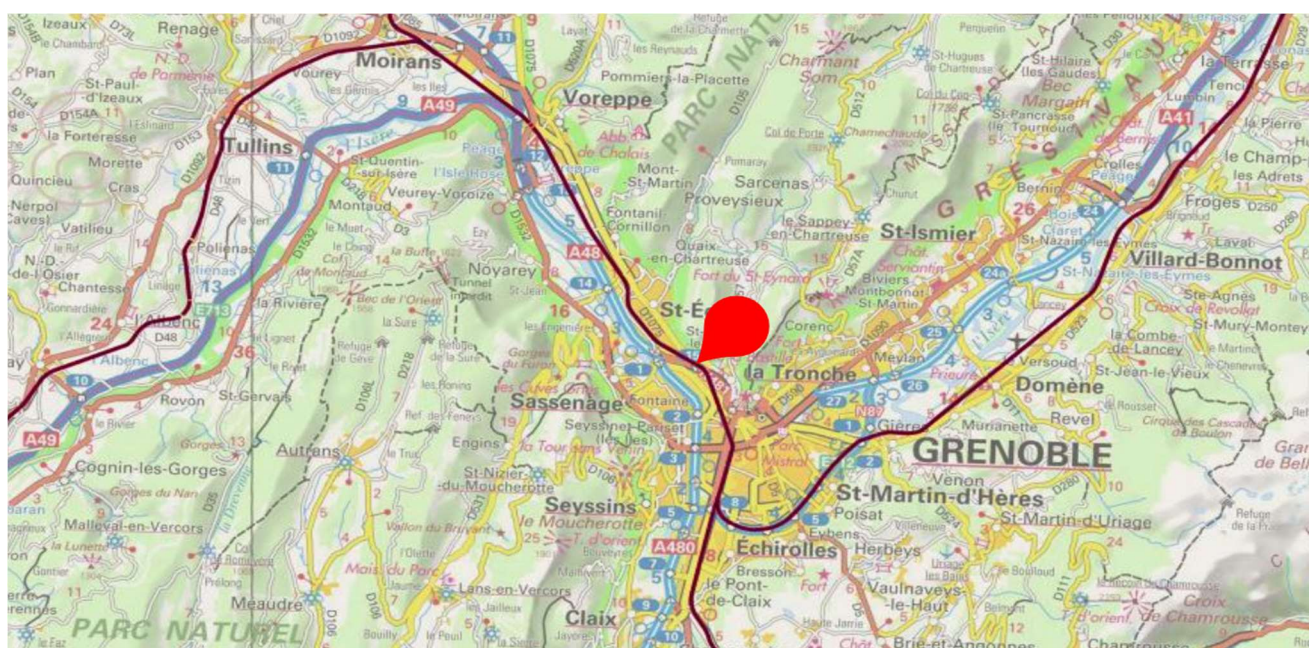

Cour Marchandises de GRENOBLE BUISSERATE

Situé au PK 128 sur la ligne n° 905000 de

LYON à MARSEILLE

Adresse & COMMUNE	Rue de la gare 38950 - SAINT MARTIN LE VINOUX		
REGION & Département	RHONE-ALPES Isère		
Accès routier	A480 à 1,7km N481 à 1,7km		
Surface (globale)	19 774 m ²		
Équipement ferroviaire (longueur utile – wagons)	1 Voie de 265 mètres 1 Voie de 284 mètres 1 Voie de 480 mètres		
Équipements	Quai latéral ou en bout : Quai en bout	Bâtiments : Autre	Autres équipements : Néant

VUE AERIENNE

— : Surface Globale — : Voies de débord

VUE DE L'ACCES ROUTIER

Restrictions d'accès routier :

Lundi	19h/7h
Mardi	19h/7h
Mercredi	19h/7h
Jeudi	19h/7h
Vendredi	19h/7h
Samedi	19h/7h
Dimanche	19h/7h