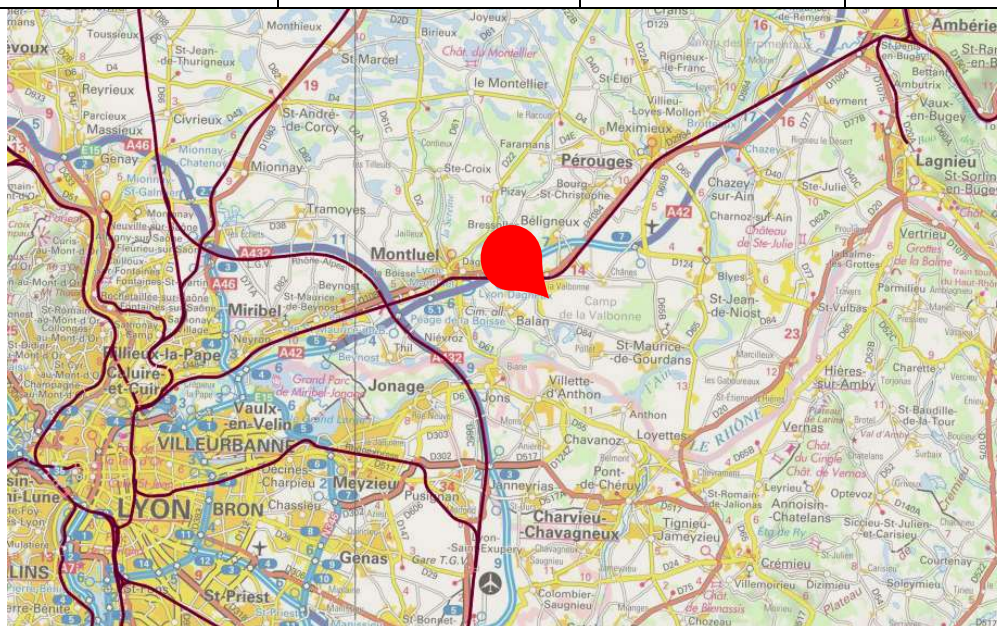

Cour Marchandises de LA VALBONNE

Situé au PK 31 sur la ligne n° 890000 de

LYON à GENEVE

Adresse & COMMUNE	Route du Dauphiné 01360 - BELIGNEUX		
REGION & Département	RHONE-ALPES Ain		
Accès routier	A42 à 3,3km D1084 à 0,85km		
Surface (globale)	17 420 m ²		
Équipement ferroviaire (longueur utile – wagons)	2 Voies de 188 mètres accessibles en débord. 2 Voies de 666 mètres pour stationnement de wagons.		
Équipements	Quai latéral et en bout	Bâtiments : Néant	Autres équipements : Néant

VUE AERIENNE

— : Surface Globale — : Voies de stationnement — : Voies de débord

VUE DE L'ACCES ROUTIER

Restrictions d'accès routier :

Accès soumis à
l'autorisation de l'armée.

Délais de libération
imposés par l'armée (72h)