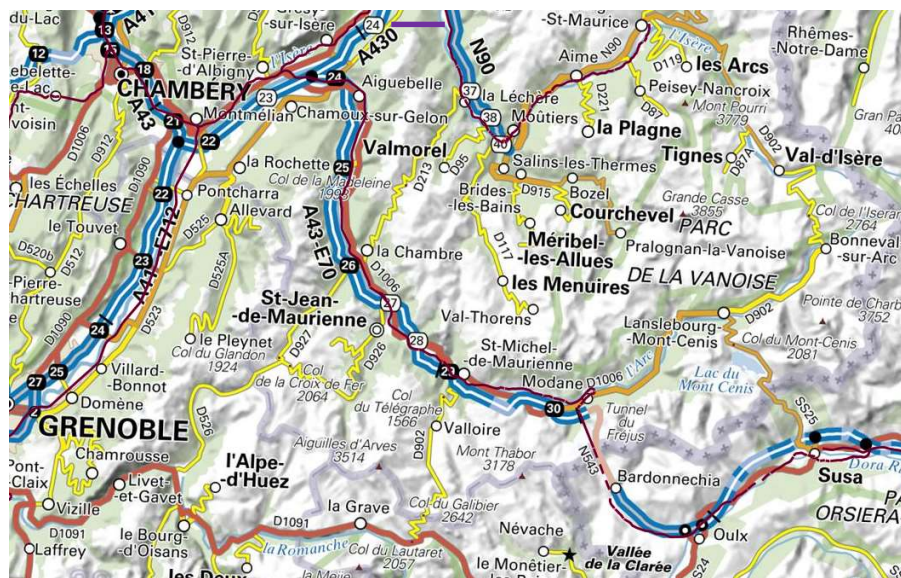

# Cour Marchandises de MODANE FOURNEAUX

Situé au PK 235+000 sur la ligne n° 900000 de

**CULOZ à MODANE**

Adresse & COMMUNE	Rue du progrès 73500 - FOURNEAUX		
REGION & Département	RHONE ALPES Savoie		
Accès routier	A43 à 2km		
Surface (globale)	1 200 m <sup>2</sup>		
Équipement ferroviaire (longueur utile – wagons)	2 Voies de 30 mètres mise à disposition pour débord.		
Équipements	Quai latéral et en bout	Bâtiments : Néant	Autres équipements :

# VUE AERIENNE

— : Surface Globale    — : Voies de stationnement    — : Voies de débord