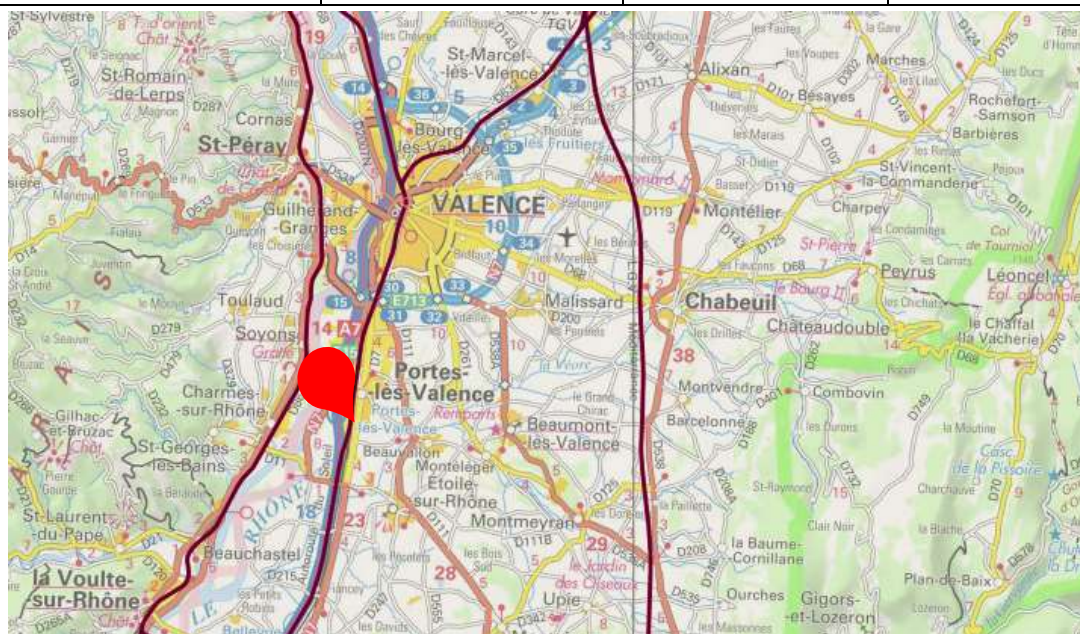

# Cour Marchandises de PORTES-LES-VALENCE

Situé au PK 624+200 sur la ligne n° 830000 de

**PARIS à MARSEILLE**

<b>Adresse &amp; COMMUNE</b>	Rue Paul Vaillant Couturier 26800 – PORTES LES VALENCE		
<b>REGION &amp; Département</b>	RHONE-ALPES Drôme		
<b>Accès routier</b>	A7 à 6,4km N7 à 0,9km		
<b>Surface (globale)</b>	18 693 m <sup>2</sup>		
<b>Équipement ferroviaire (longueur utile – wagons)</b>	1 Voies de 543 mètres accessible en débord. 1 Voie de 543 mètres pour stationnement de wagons.		
<b>Équipements</b>	Quai latéral ou en bout : NEANT	Bâtiments : NEANT	Autres équipements : NEANT

— : Voies ferrées