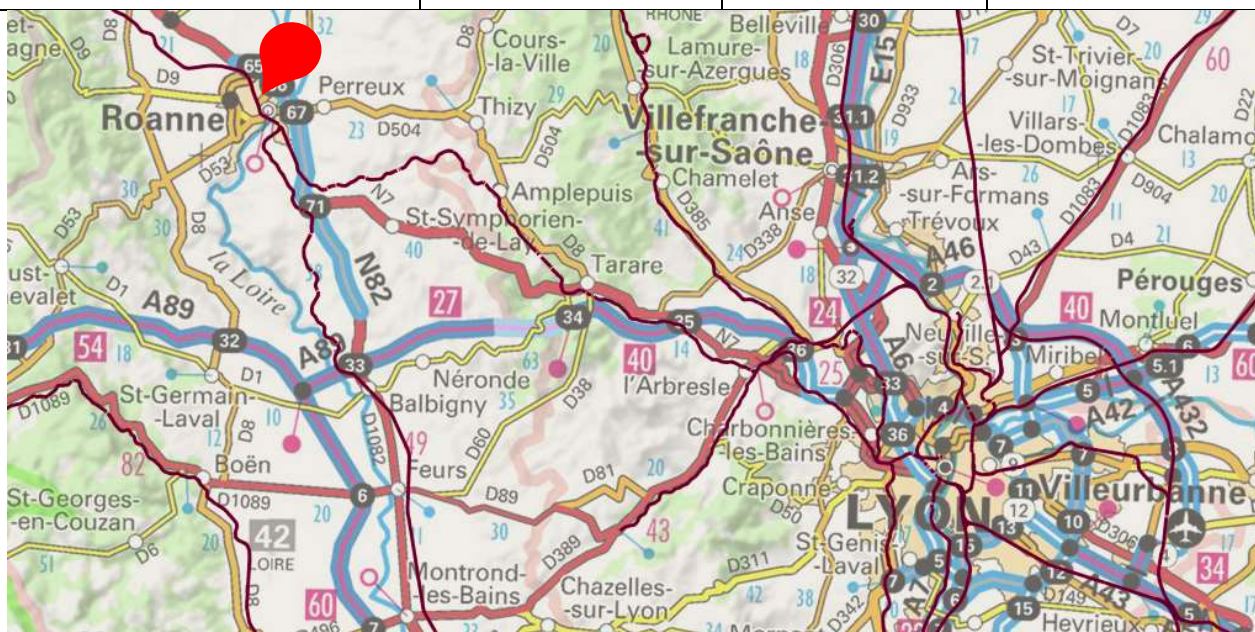

Cour Marchandises de ROANNE

Situé au PK 420+100 sur la ligne n° 750000 de
MORET à LYON

Adresse & COMMUNE	Rue Pierre Semard 42300 - ROANNE		
REGION & Département	RHONE-ALPES Loire		
Accès routier	N7 à 3,2km D09 à 0,6km		
Surface (globale)	3 500 m ²		
Équipement ferroviaire (longueur utile – wagons)	2 Voies de 103 et 112 mètres accessibles en débord.		
Équipements	Quai en bout	Bâtiments : Néant	Autres équipements : Néant

VUE AERIENNE

— : Surface Globale

— : Voies de débord

VUE DE L'ACCES ROUTIER

Données image : © Guillaume MASSON

Nota : Les informations publiées sur cette fiche sont données à titre purement indicatif, et donc sont non contractuelles.