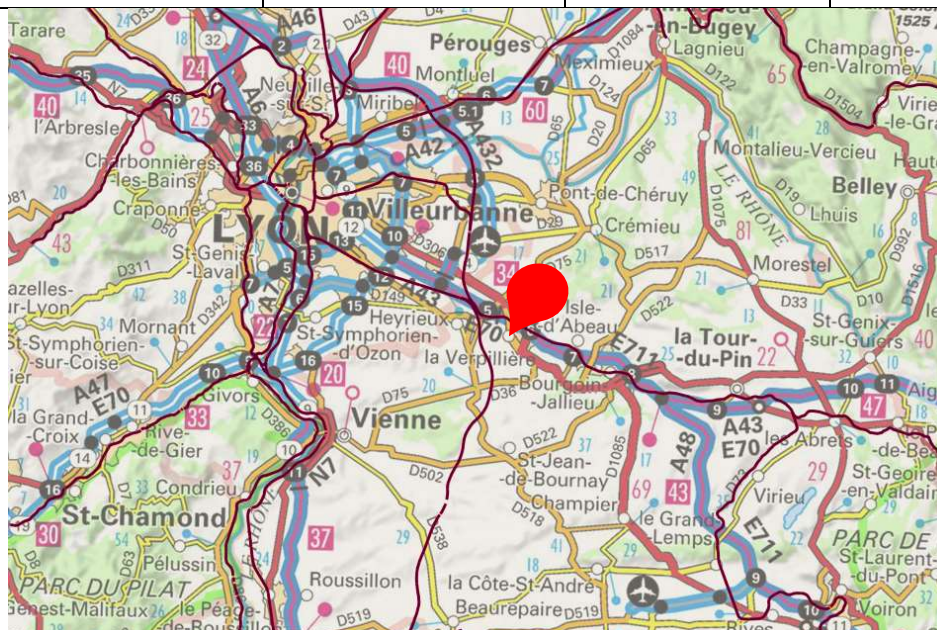

Cour Marchandises de SAINT-QUENTIN-FALLAVIER

Situé au PK 26 sur la ligne n° 905000 de

LYON à MARSEILLE

Adresse & COMMUNE	Boulevard de l'hôpital 38070 – SAINT-QUENTIN-FALLAVIER		
REGION & Département	RHONE-ALPES Isère		
Accès routier	A43 à 3,1km D75 à 1,3km		
Surface (globale)	2 516 m ²		
Équipement ferroviaire (longueur utile – wagons)	1 Voie de 90 mètres accessible en débord.		
Équipements	Quai latéral ou en bout : Néant	Bâtiments : Néant	Autres équipements : Néant

VUE AERIENNE

— : Surface Globale — : Voies de débord

VUE DE L'ACCES ROUTIER

Nota : Les informations publiées sur cette fiche sont données à titre purement indicatif, et donc sont non contractuelles.