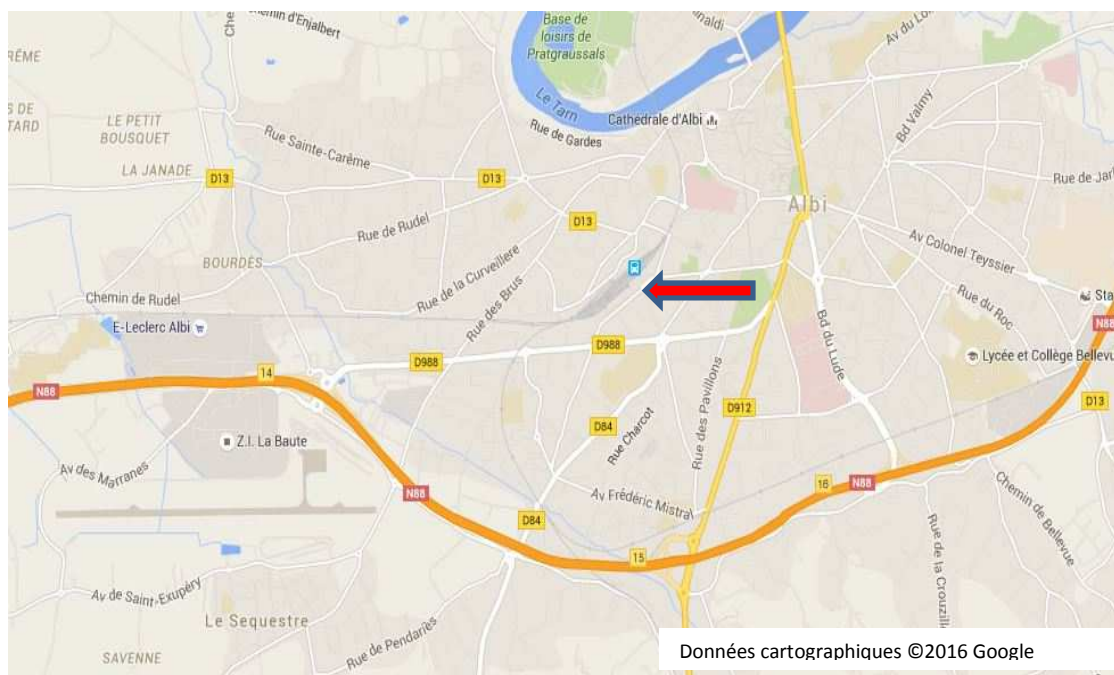

Cour marchandises de ALBI

Situé au PK 413,3 sur la ligne n° 736 000 de
TESSONNIERES à ALBI

Adresse & COMMUNE	Place Stalingrad 81000 - Albi		
REGION & Département	MIDI-PYRENEES Tarn		
Accès routier	N88 à 2,2 km D988 à 0,550 km		
Surface (globale)	7 448 m ²		
Équipement ferroviaire (longueur utile – wagons)	1 voie de 90 mètres 1 voie de 200 mètres 1 voie de 180 mètres 1 voie de 25 mètres		
Équipements	Quai latéral ou en bout Oui - Non	Bâtiments : Oui (une halle)	Autres équipements : Pont à Bascule