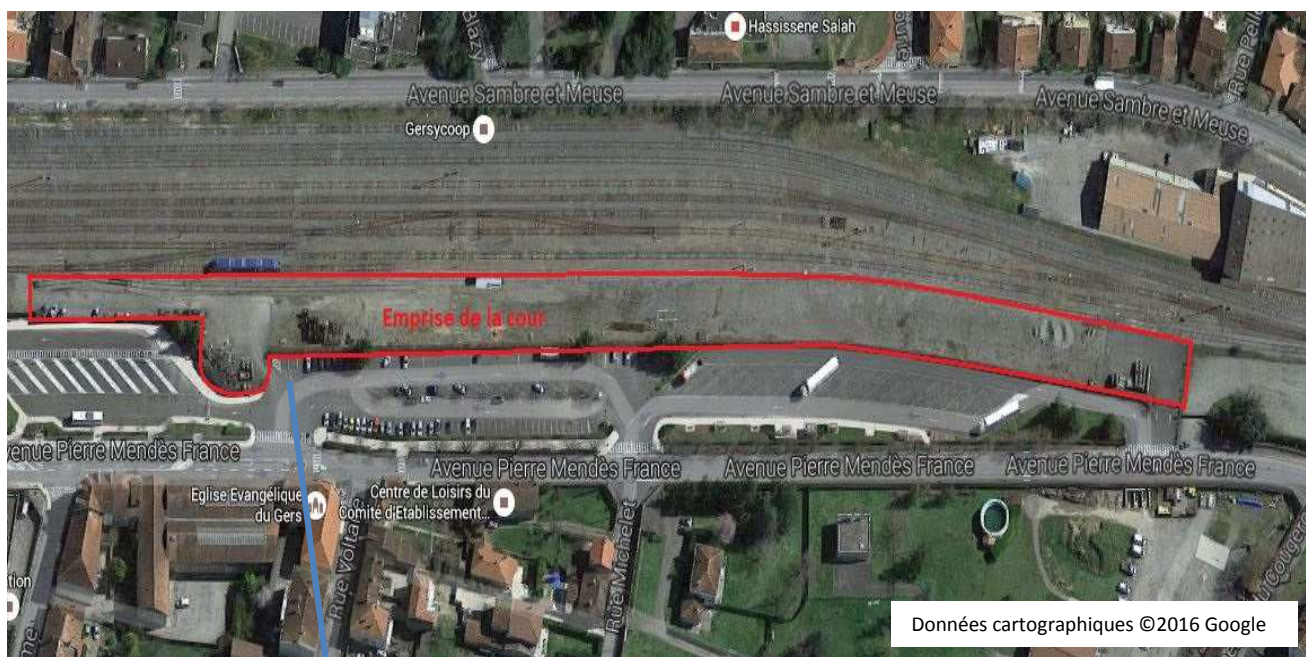

Cour marchandises de AUCH

Situé au PK 204,9 sur la ligne n° 647 000 de
AGEN à AUCH

Adresse & COMMUNE	Avenue Pierre Mendès France 32000 – Auch		
REGION & Département	MIDI-PYRENEES Gers		
Accès routier	N124 à 2,6 km D924 à 0,250 km		
Surface (globale)	5 043 m ²		
Équipement ferroviaire (longueur utile – wagons)	1 voie de 319 mètres		
Équipements	Quai latéral ou en bout Oui - Non	Bâtiments : Non	Autres équipements : Non

VUE AERIENNE

VUE DE L'ACCÈS ROUTIER

Nota : Les informations publiées sur cette fiche sont données à titre purement indicatif, et sont donc non contractuelles