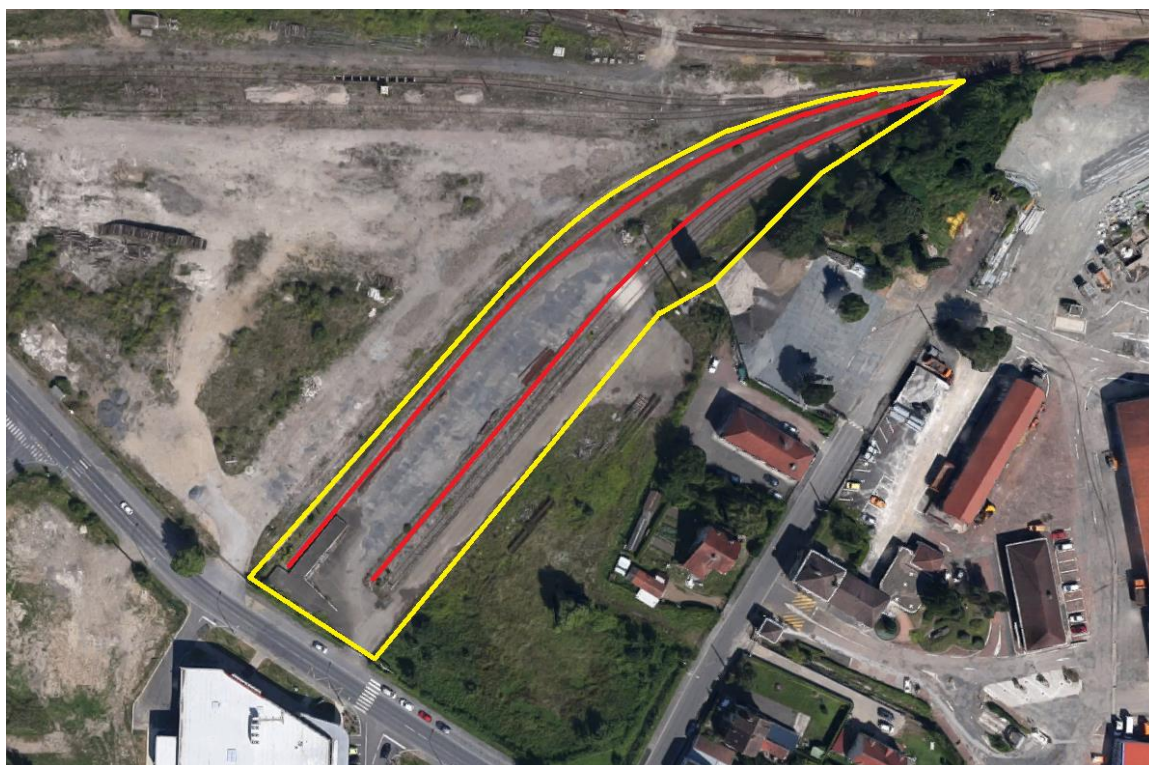

# Cour Marchandises de BEAUVAIS

Situé au PK 78 575 sur la ligne n° 325000 de  
Épinay-Villetaneuse au Tréport-Mers

Adresse & COMMUNE	97 rue Abbé Pierre 60000 BEAUVAIS		
REGION & Département	Hauts-de-France Oise		
Accès routier	A 16 à 3,6 km N 31 à 4.3 km		
Surface (globale)	4 000 m <sup>2</sup>		
Équipement ferroviaire (longueur utile – wagons)	3 voies de 150 m dont 100 m transbordable		
Équipements	Quai : Oui, en fin de voie	Bâtiments : X	Autres équipements : X

# VUE AERIENNE

— : Surface Globale

— : Voies de débord

Donnée image : Google Maps