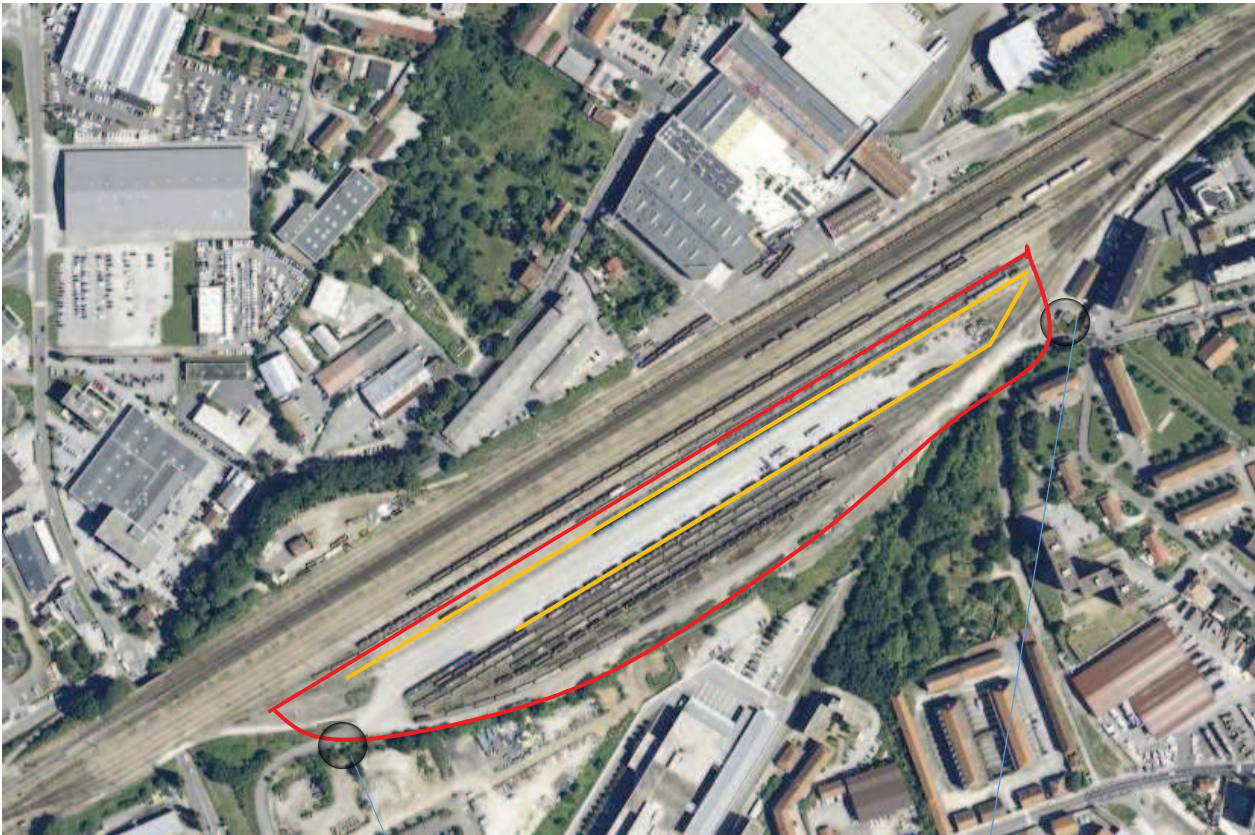

Cour Marchandises de Besançon St Ferjeux

Situé au PK 404.100 sur la ligne n° 852000 de Dole-Ville à Belfort

Adresse & COMMUNE	Rue Jacquard 25000 Besançon		
REGION & Département	Franche-Comté Doubs		
Accès routier	A36 à 7 km N57 à 2 km		
Surface (globale)	13 000 m ²		
Équipement ferroviaire (longueur utile – wagons)	Voie de 521 mètres accessibles en débord, classée C2D, non électrifiée Voie de 380 mètres accessibles en débord, classée C2D, non électrifiée		
Équipements		Bâtiments :	Autres équipements :

VUE AERIENNE

— : Surface Globale

— : Voies de débord

VUE DE L'ACCES ROUTIER

Restrictions d'accès routier :

Lundi	24h/24h
Mardi	24h/24h
Mercredi	24h/24h
Jeudi	24h/24h
Vendredi	24h/24h
Samedi	24h/24h
Dimanche	24h/24h