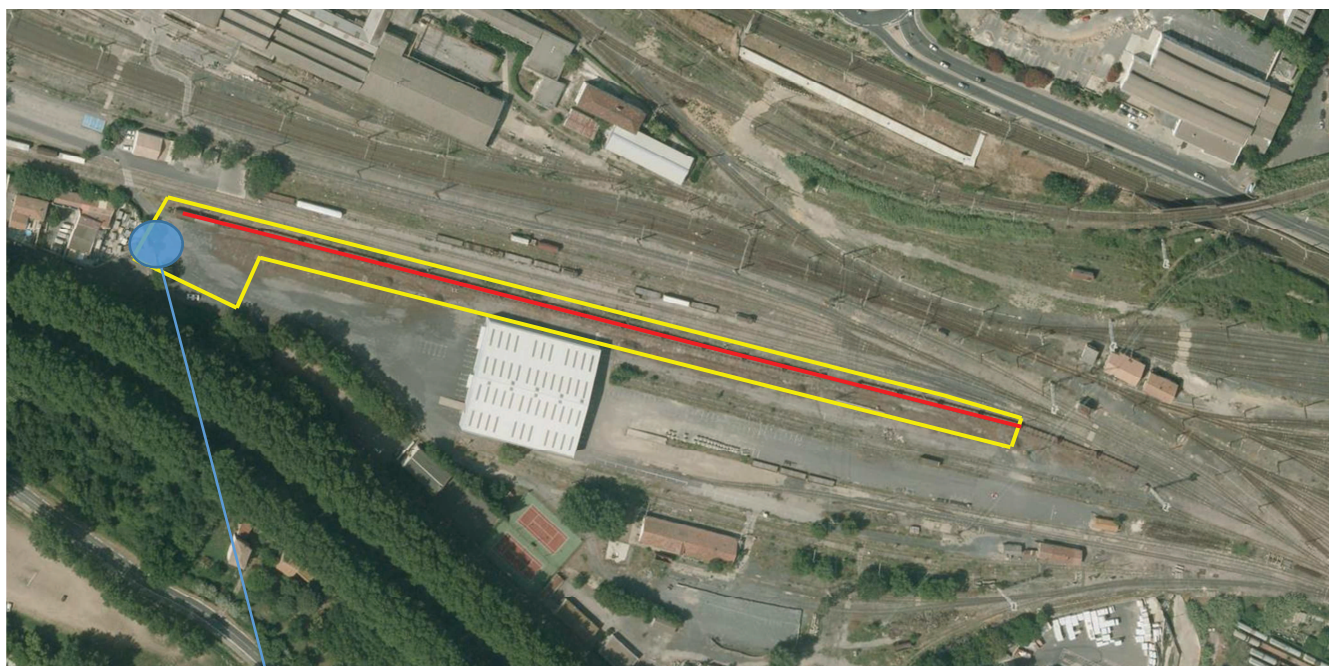

# Cour Marchandises de BEZIERS

Située au PK 432,830 sur la ligne n° 640000 de  
**BORDEAUX à SETE**

<b>Adresse &amp; COMMUNE</b>	Avenue Joseph Lazare 34500 BEZIERS		
<b>REGION &amp; Département</b>	OCCITANIE PYRENEES MEDITERRANEE Hérault		
<b>Accès routier</b>	A9 à 8 km A75 à 10 km A61 à 40 km		
<b>Surface (globale)</b>	8 518 m <sup>2</sup>		
<b>Équipement ferroviaire (longueur utile – wagons)</b>	1 voie de 230 mètres accessible en débord.		
<b>Équipements</b>	Quai : Non	Bâtiments : Non Autre : bouche incendie	Autres équipements : aire de retournement

# VUE AERIENNE

Données de carte : Géoportail

— : Surface Globale — : Voies de débord