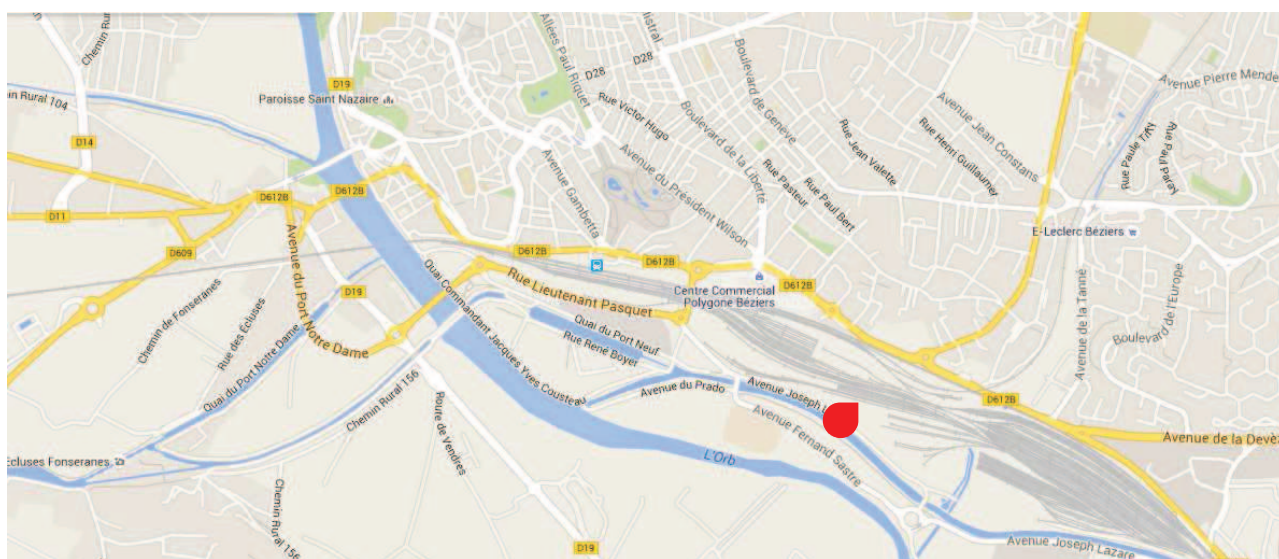

# Cour Marchandises de BEZIERS

Située au PK 432,830 sur la ligne n° 640000 de  
**BORDEAUX à SETE**

<b>Adresse &amp; COMMUNE</b>	Avenue Joseph Lazare 34500 BEZIERS		
<b>REGION &amp; Département</b>	OCCITANIE PYRENEES MEDITERRANEE Hérault		
<b>Accès routier</b>	A9 à 8 km A75 à 10 km A61 à 40 km		
<b>Surface (globale)</b>	8 518 m <sup>2</sup>		
<b>Équipement ferroviaire (longueur utile – wagons)</b>	1 voie de 230 mètres accessible en débord.		
<b>Équipements</b>	Quai : Non	Bâtiments : Non Autre : bouche incendie	Autres équipements : aire de retournement

Données de carte : Google Maps

— : Voies ferrées

# VUE AERIENNE

Données de carte : Géoportail

— : Surface Globale — : Voies de débord