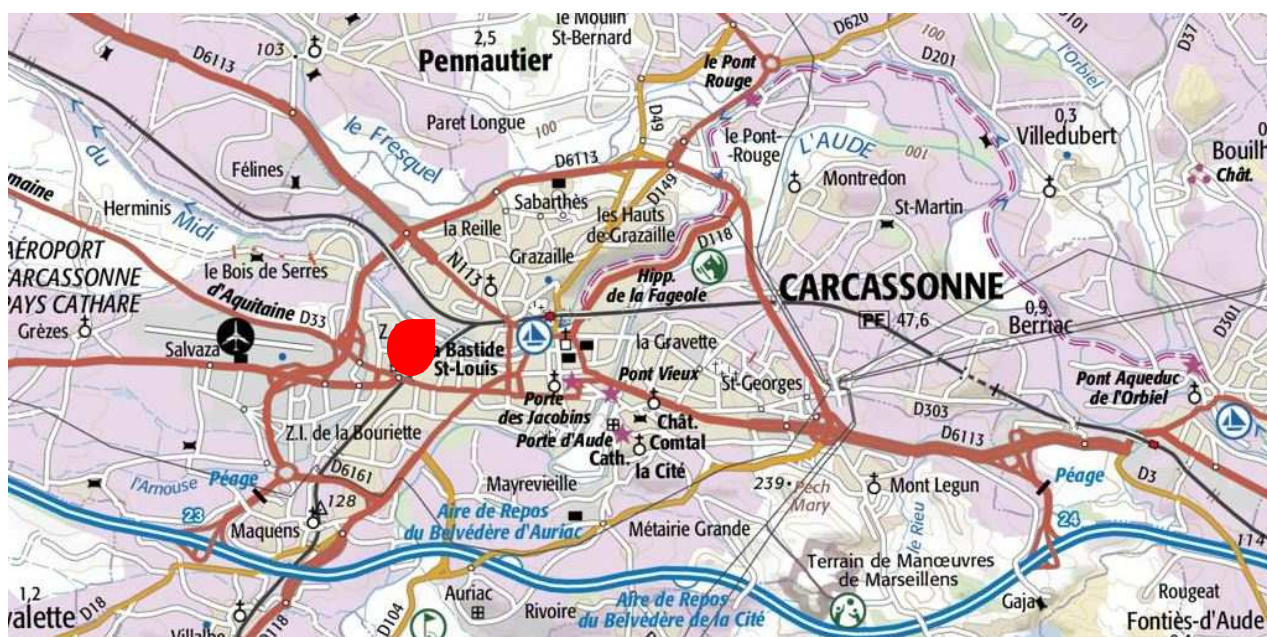

# Cour Marchandises de CARCASSONNE

Située au PK 346,000 sur la ligne n° 640000 de  
**BORDEAUX à SETE**

<b>Adresse &amp; COMMUNE</b>	Impasse (ou Chemin) des Tramways 11000 CARCASSONNE		
<b>REGION &amp; Département</b>	OCCITANIE PYRENEES MEDITERRANEE Aude		
<b>Accès routier</b>	A61 à 7,7 km N113 à 0,850 km		
<b>Surface (globale)</b>	10 000 m <sup>2</sup>		
<b>Équipement ferroviaire (longueur utile – wagons)</b>	1 voie de 310 mètres accessible en débord.		
<b>Équipements</b>	Quai latéral : Non	Bâtiments : Non	Autres équipements : Bouche incendie éclairage

Données de carte : Géoportail

## RESERVE

— : Surface globale — : Voies de débord

Données de carte :