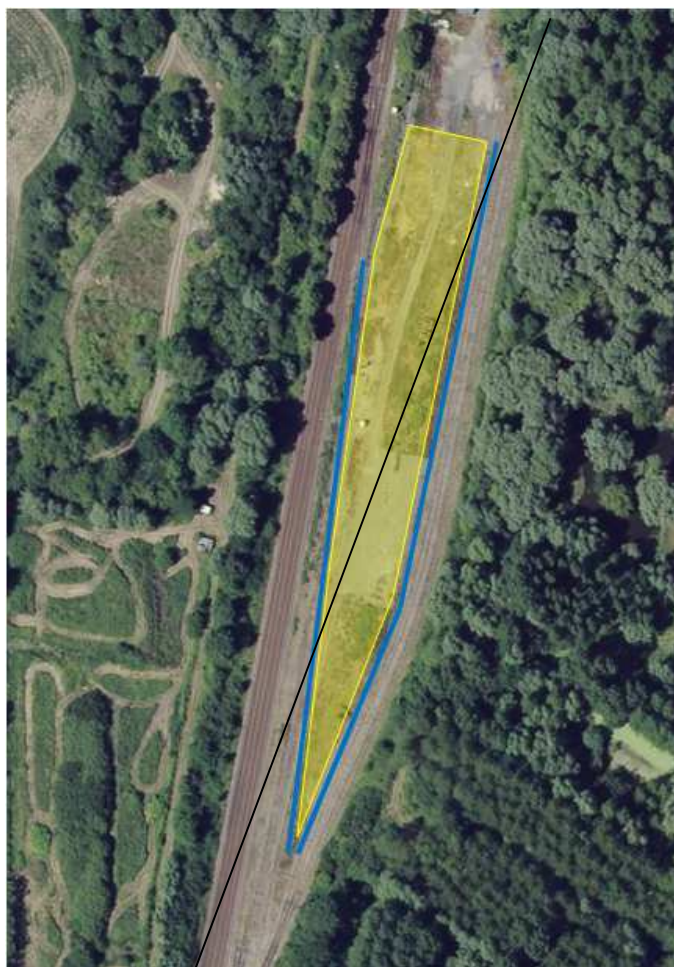

Cour Marchandises de CONCHIL LE TEMPLE

Située au PK 209 014 sur la ligne n°311 000 de
LONGUEAU A BOULOGNE-VILLE

Adresse & COMMUNE	Rue de la Gare 62180 CONCHIL		
REGION & Département	HAUTS-DE-FRANCE Pas-de-Calais		
Accès routier	A16 à 10 km D140 à 4,5 km		
Surface (globale)	20 907 m ²		
Équipement ferroviaire (longueur utile – wagons)	2 Voies de 130 mètres et 230 mètres accessibles en débord		
Équipements	Quai : non	Bâtiments : non	Autres équipements : non

www.psef.com

Nota : Les informations publiées sur cette fiche sont données à titre purement indicatif, et donc sont non contractuelles.

VUE AERIENNE

Données image : Géoportail

— : Surface globale

— : Voies de débord