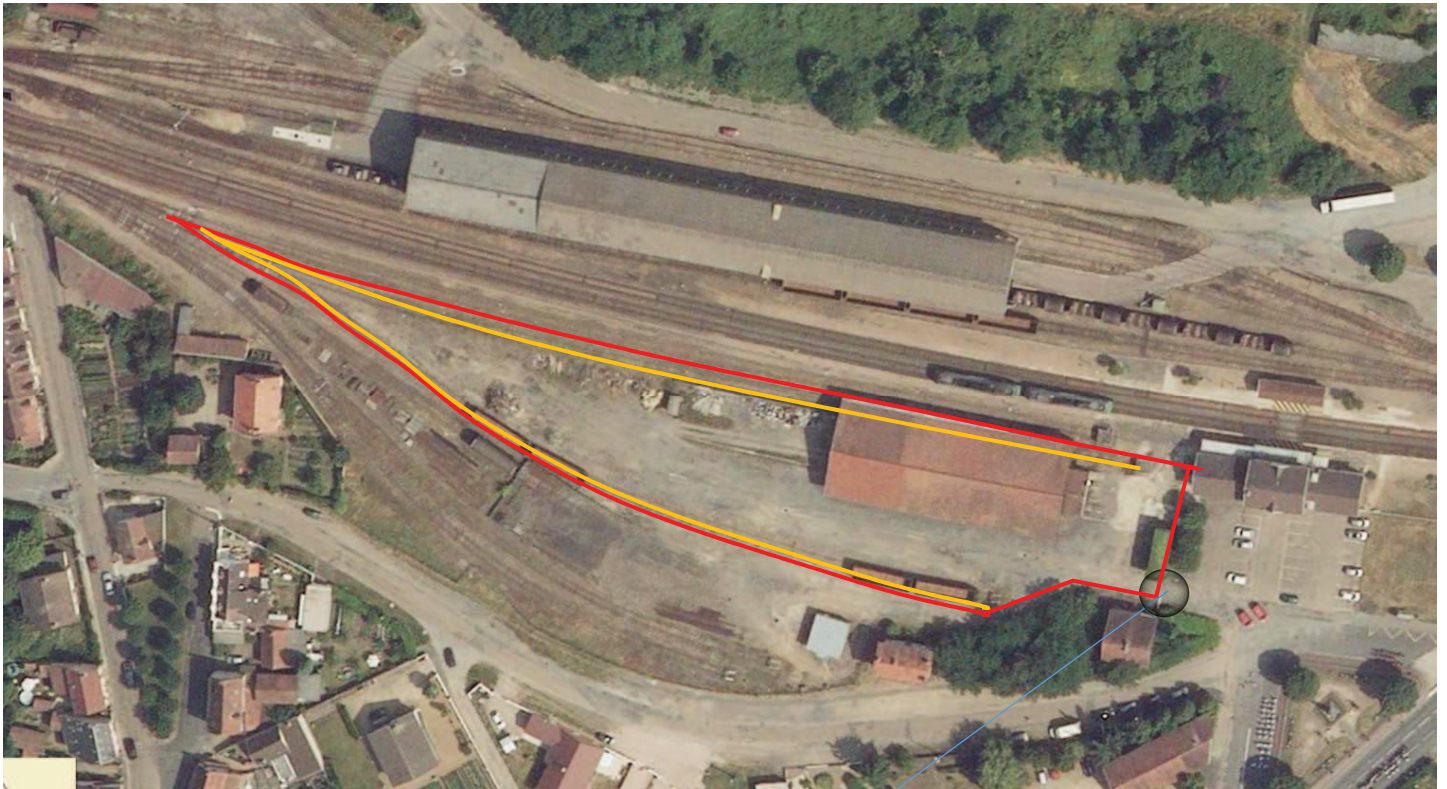

Cour Marchandises de DIGOIN

Situé au PK 554.000 sur la ligne n° 770 000 de Moulins à Mâcon

Adresse & COMMUNE	Place de la Gare 71160 Digoïn		
REGION & Département	Bourgogne Saône et Loire		
Accès routier	A6 à 80 km D979 à 0.3 km		
Surface (globale)	5 000 m ²		
Équipement ferroviaire (longueur utile – wagons)	Voie de 172 mètres accessibles en débord, classée C2D, non électrifiée Voie de 161 mètres accessibles en débord, classée C2D, non électrifiée		
Équipements		Bâtiments :	Autres équipements :

VUE AERIENNE

— : Surface Globale

— : Voies de débord

VUE DE L'ACCES ROUTIER

Restrictions d'accès routier :

Lundi	24h/24h
Mardi	24h/24h
Mercredi	24h/24h
Jeudi	24h/24h
Vendredi	24h/24h
Samedi	24h/24h
Dimanche	24h/24h