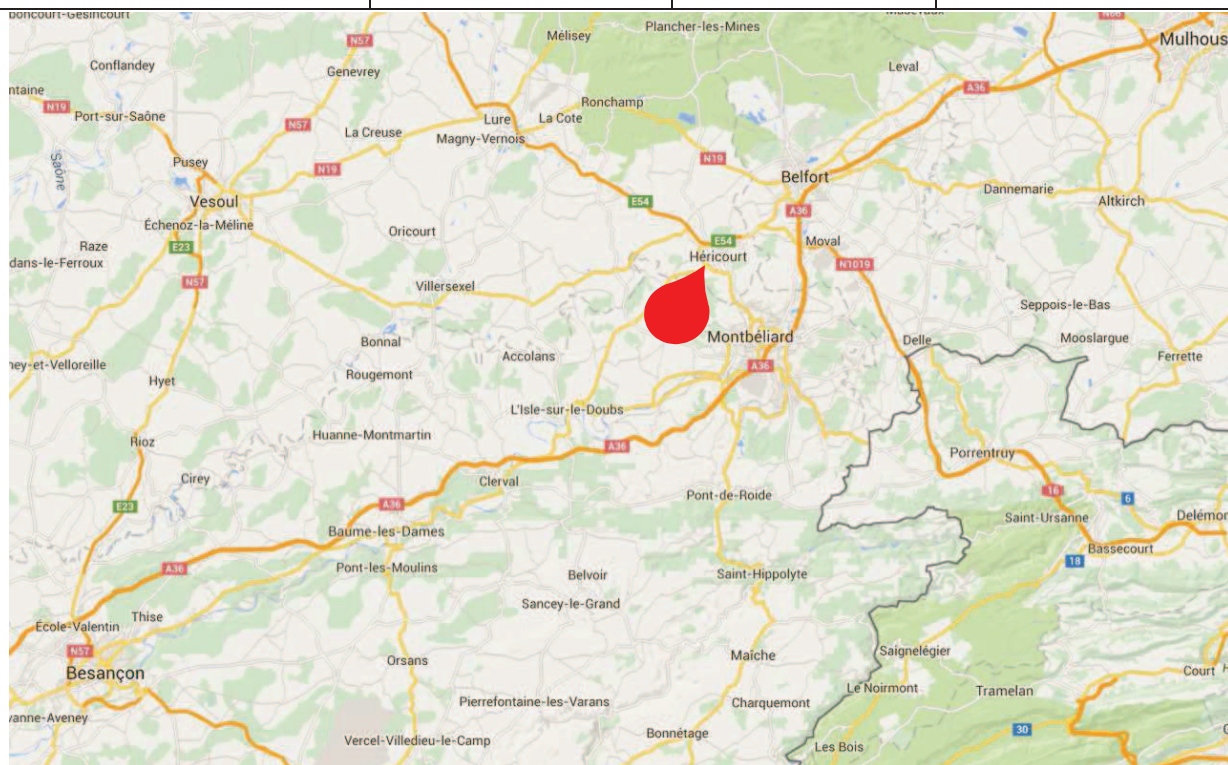

# Cour Marchandises de Héricourt

Situé au PK 492.000 sur la ligne n° 852000 de Dole-Ville à Belfort

<b>Adresse &amp; COMMUNE</b>	19 rue Louis Pasteur 70 400 Héricourt		
<b>REGION &amp; Département</b>	Franche-Comté Haute-Saône		
<b>Accès routier</b>	A36 à 11.5 km E54 à 3 km		
<b>Surface (globale)</b>	7 000 m <sup>2</sup>		
<b>Équipement ferroviaire (longueur utile – wagons)</b>	Voie de 50 mètres, classée C2D, non électrifiée		
<b>Équipements</b>		Bâtiments :	Autres équipements :

# VUE AERIENNE

— : Surface Globale      — : Voies

# VUE DE L'ACCES ROUTIER

## Restrictions d'accès routier :

Lundi	24h/24h
Mardi	24h/24h
Mercredi	24h/24h
Jeudi	24h/24h
Vendredi	24h/24h
Samedi	24h/24h
Dimanche	24h/24h

Nota : Les informations publiées sur cette fiche sont données à titre purement indicatif, et donc sont non contractuelles.