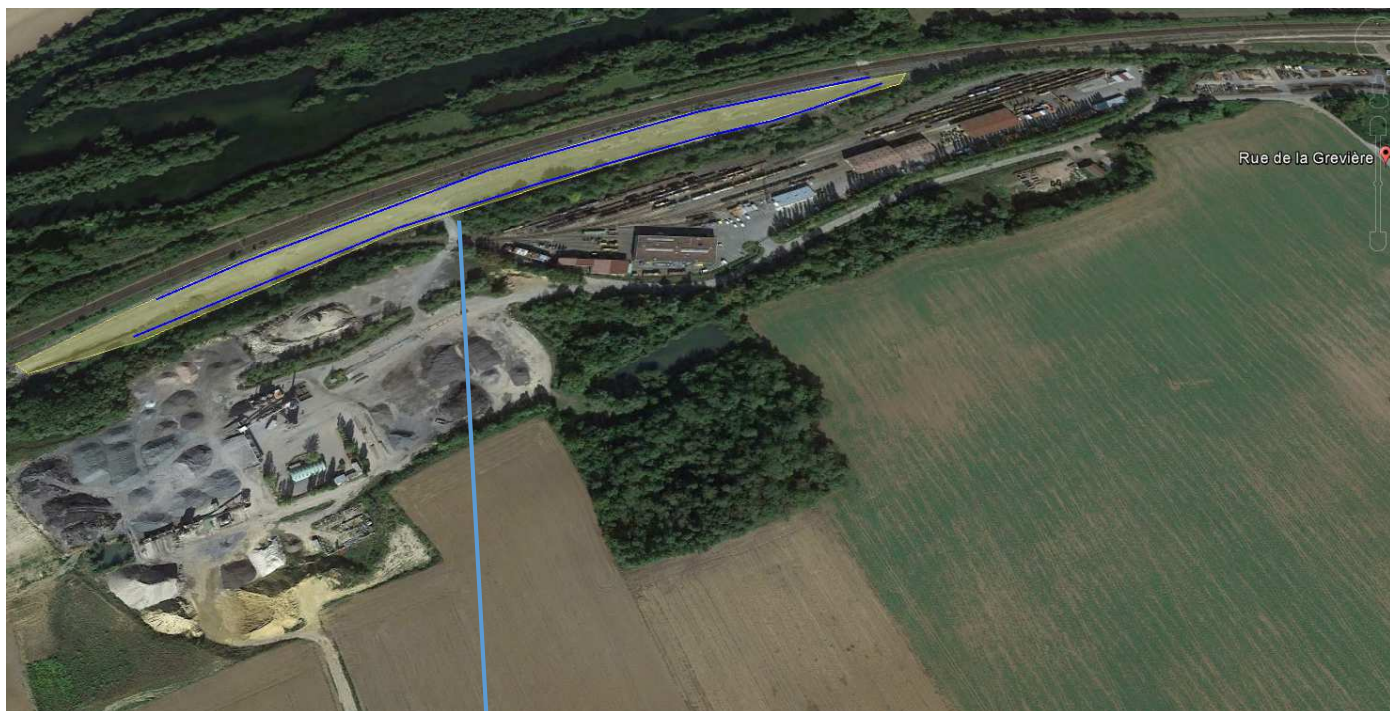

# Cour Marchandises de MEZY

Située au PK 102 sur la ligne n°4 000 de  
**MEZY A ROMILLY-SUR-SEINE**

<b>Adresse &amp; COMMUNE</b>	Rue de la Grévière 02650-MEZY MOULINS		
<b>REGION &amp; Département</b>	HAUTS DE FRANCE Aisne		
<b>Accès routier</b>	A26 – A4 à 25 km D1003 à 7,3 km		
<b>Surface (globale)</b>	165 317 m <sup>2</sup>		
<b>Équipement ferroviaire (longueur utile – wagons)</b>	2 Voies de 705 et 580 mètres accessibles en débord.		
<b>Équipements</b>	Quai : non	Bâtiments : non	Autres équipements :

Données image : Google Map

# VUE AERIENNE

— : Surface globale — : Voies de stationnement — : Voies de débord

Données image : Google earth pro