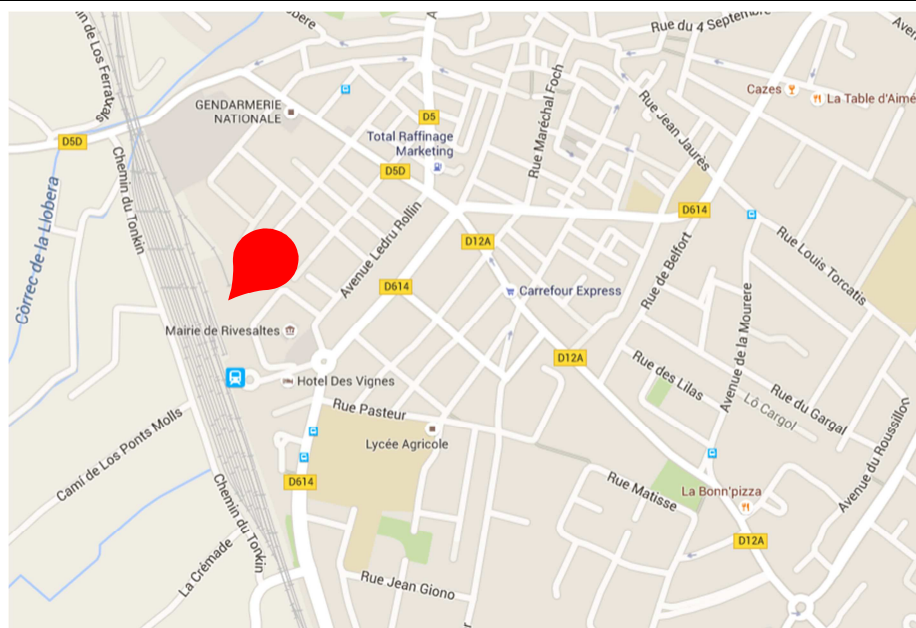

Cour Marchandises de RIVESALTES

Située au PK 459,100 sur la ligne n° 677000 de
NARBONNE à PORT BOU

Adresse & COMMUNE	Avenue René Victor Manaut 66600 RIVESALTES		
REGION & Département	LANGUEDOC-ROUSSILLON Pyrénées Orientales		
Accès routier	A9 à environ 2km D117 à 1,2km		
Surface (globale)	3 700 m ²		
Équipement ferroviaire (longueur utile – wagons)	1 voie de 226 mètres accessible en débord.		
Équipements	Quai latéral : Non	Bâtiments : Oui	Autres équipements : Néant