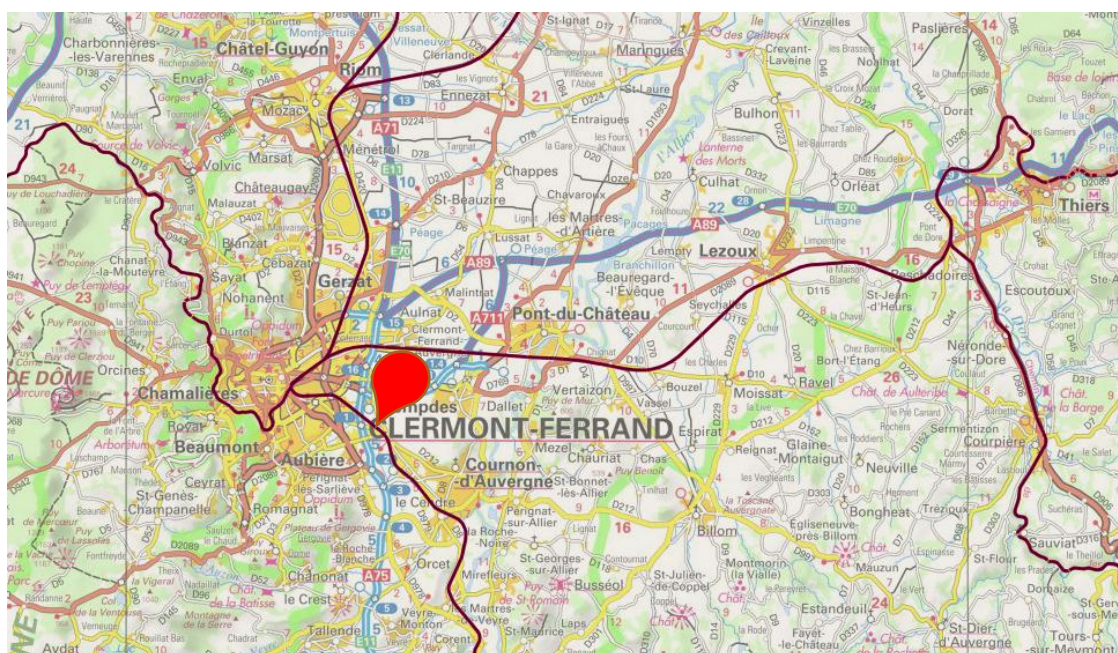

Cour Marchandises de SARLIEVE COURNON

Situé au PK 427 sur la ligne n° 790000 de
SAINT-GERMAIN-DES-FOSSES à NIMES

Adresse & COMMUNE	Rue de Sarliève 63800 – COURNON D'Auvergne		
REGION & Département	AUVERGNE Puy-de-dôme		
Accès routier	A75 à 1,6km D137 à 0,7km		
Surface (globale)	12 033 m ²		
Équipement ferroviaire (longueur utile – wagons)	1 Voie de 430 mètres 1 Voie de 450 mètres		
Équipements	Quai latéral	Bâtiments : Néant	Autres équipements : Néant

VUE AERIENNE

— : Surface Globale — : Voies de débord

VUE DE L'ACCES ROUTIER

Données image : ©2016 Google Imagerie ©2016, DigitalGlobe

Nota : Les informations publiées sur cette fiche sont données à titre purement indicatif, et donc sont non contractuelles.