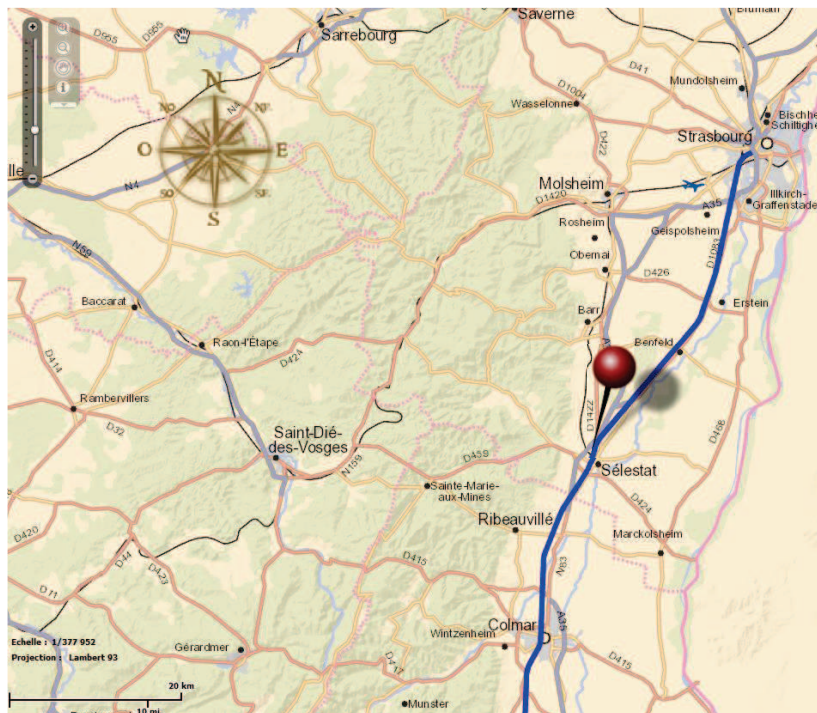

# Cour Marchandises de SELESTAT

Située au PK 41 sur la ligne n° 115000

**STRASBOURG à MULHOUSE**

<b>Adresse &amp; COMMUNE</b>	Route d'ORSCHWILLER 67600 SELESTAT		
<b>REGION &amp; Département</b>	GRAND EST ALSACE Département du Bas Rhin		
<b>Accès routier</b>	A35 à 2km D424 à 0.5km, par route d'ORSCHWILLER		
<b>Surface (globale)</b>	8 000 m <sup>2</sup> Lot 42		
<b>Équipement ferroviaire (longueur utile – wagons)</b>	Voie 41 338 mètres		
<b>Équipements</b>			