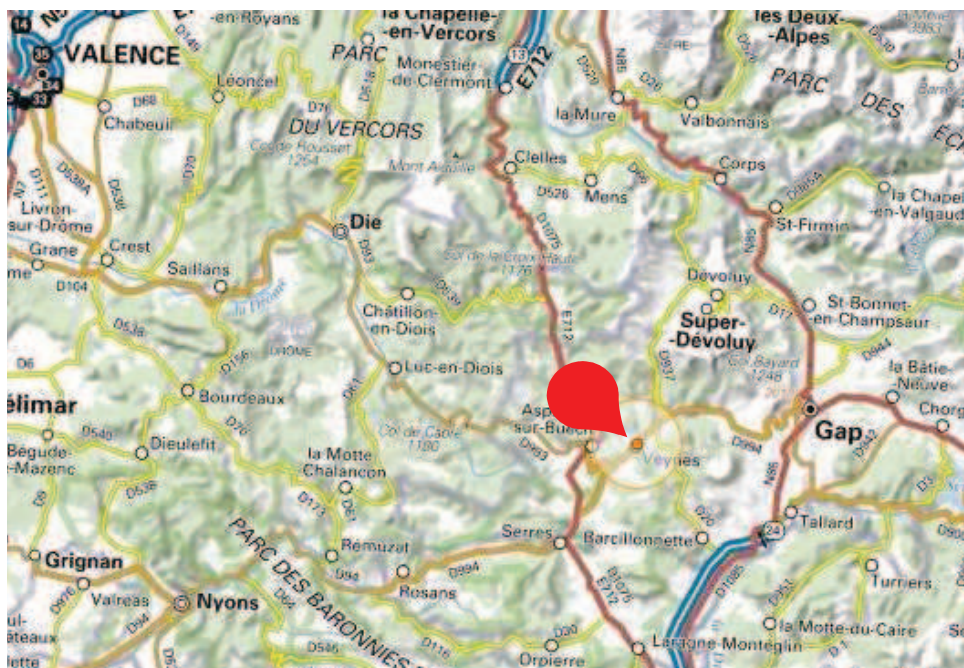

Cour Marchandises de VEYNES DEVOLUY

Situé au PK 239,6 sur la ligne n°905 000 de
LYON PERRACHE à MARSEILLE SAINT CHARLES

Adresse & COMMUNE	Route de serres (D994) face au N°13 05400 – VEYNES		
REGION & Département	PROVENCE-ALPES-CÔTE-D'AZUR Hautes Alpes		
Accès routier	D994 A51 à 42 km		
Surface (globale)	26 667 m ²		
Équipement ferroviaire (longueur utile – wagons)	2 voies de 250 mètres accessibles en débord, 2 voies de 250 mètres accessible par quai de chargement en bout		
Équipements	Quai de chargement	Bâtiments : Aucun	Autres équipements : Aucun

VUE AERIEENNE

— : Surface Globale — : Voies de stationnement — : Voies de débord

Données Images © 2016 Google

VUE DE L'ACCES ROUTIER

**Restrictions d'accès
routier :**

Pas de retournement
possible dans la cour