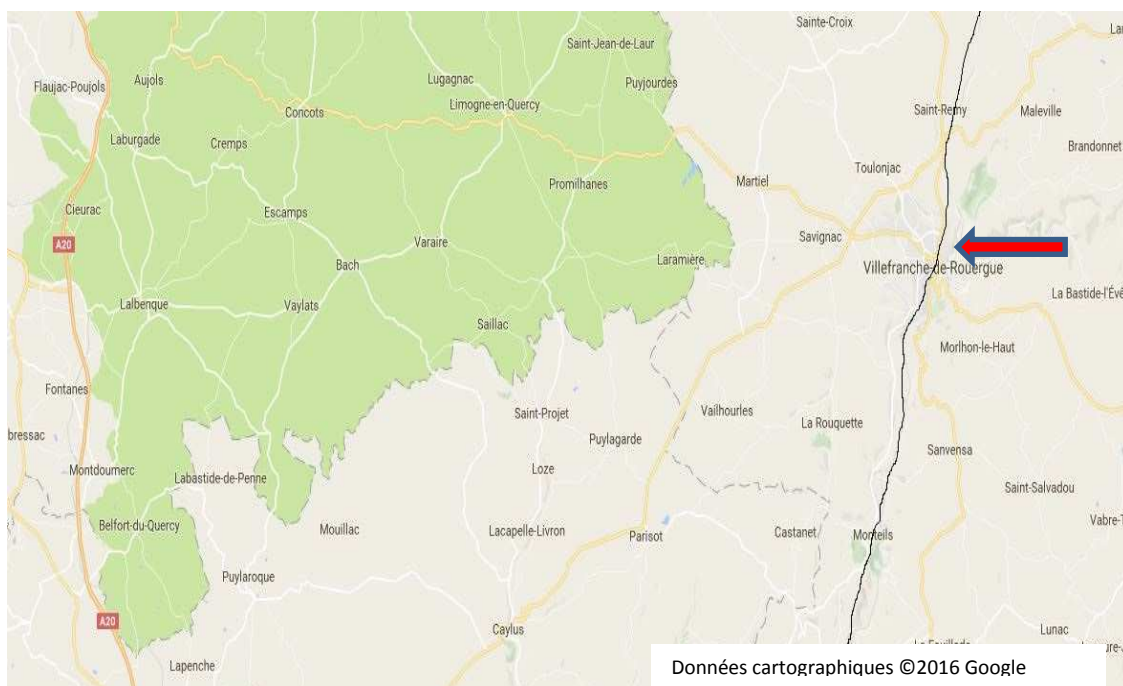

# Cour marchandises de VILLEFRANCHE DE ROUERGUE

Situé au PK 273,1 sur la ligne n° 718 000 de  
**BRIVE LA GAILLARDE à TOULOUSE**

<b>Adresse &amp; COMMUNE</b>	Avenue Vezeian Valette 12200 Villefranche De Rouergue		
<b>REGION &amp; Département</b>	MIDI-PYRENEES Aveyron		
<b>Accès routier</b>	A20 à 56,1 km D922 à 0,1km		
<b>Surface (globale)</b>	3 897 m <sup>2</sup>		
<b>Équipement ferroviaire (longueur utile – wagons)</b>	1 voie de 188 mètres		
<b>Équipements</b>	Quai latéral ou en bout Oui - <del>Non</del>	Bâtiments : Oui (2 halles occupées)	Autres équipements : Non

# VUE AERIENNE