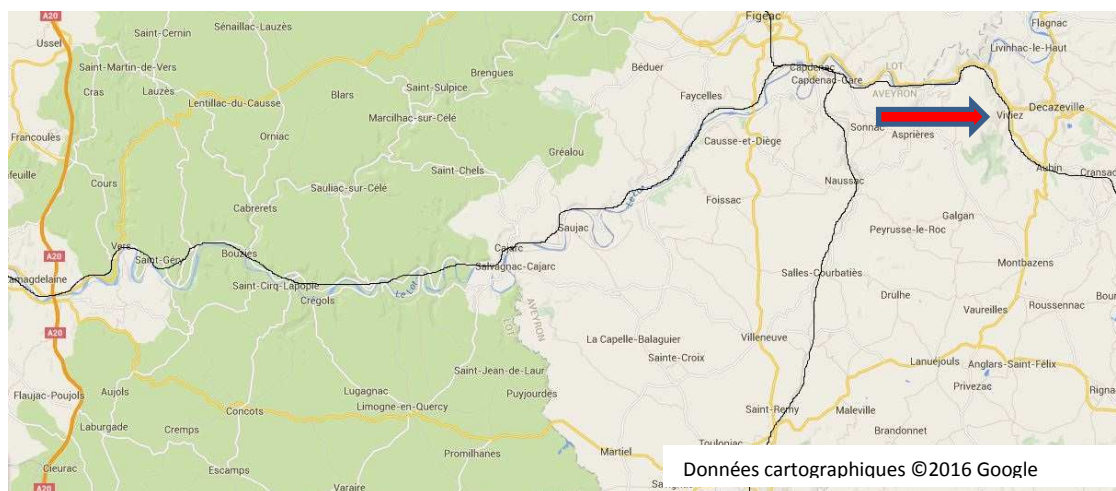

# Cour marchandises de VIVIEZ - DECAZEVILLE

Situé au PK 258,5 sur la ligne n° 701 000 de  
**RODEZ à BRIVE LA GAILLARDE**

<b>Adresse &amp; COMMUNE</b>	Z.I. du Bourg		
<b>REGION &amp; Département</b>	MIDI-PYRENEES Aveyron		
<b>Accès routier</b>	A20 à 51km D840 à 0,1km		
<b>Surface (globale)</b>	24 360 m <sup>2</sup>		
<b>Équipement ferroviaire (longueur utile – wagons)</b>	1 voie de 364 mètres 1 voie de 200 mètres 1 voie de 220 mètres 1 voie de 493 mètres 1 voie de 232 mètres		
<b>Équipements</b>	Quai latéral ou en bout Oui – Non	Bâtiments : Oui (une halle)	Autres équipements : Non