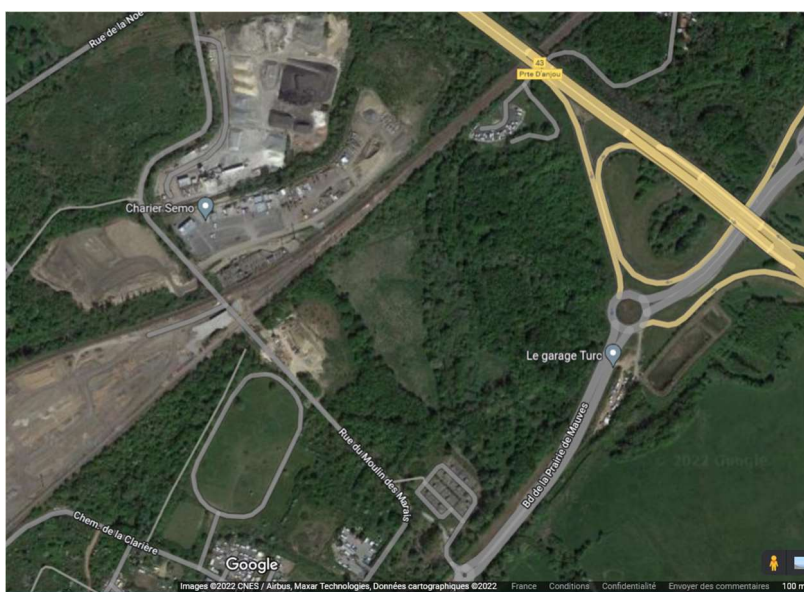

Cour marchandise de NANTES-BLOTTEREAU

Situé au PK 426+600 sur la ligne n° 500000 de
TOURS à SAINT-NAZAIRE

Adresse & COMMUNE	Rue du Moulin des Marais 44300 - NANTES		
REGION & Département	PAYS DE LA LOIRE Loire Atlantique		
Accès routier	N844 à 6Kms par Boulevard de la Prairie de Mauves		
Surface (globale)	5380 m ²		
Équipement ferroviaire (longueur utile – wagons)	1 voie de 750 mètres		
Équipements	Quai latéral : Non Quai en bout : Non Hors offre	Bâtiments : Non Halle Autre	Autres équipements : Non

Commande &
Conceptualisation

www.psef.com

S &
IDE

m

F
U

VUE AERIENNE

VUE DE L'ACCÈS ROUTIER

Pas de restrictions
d'accès routier