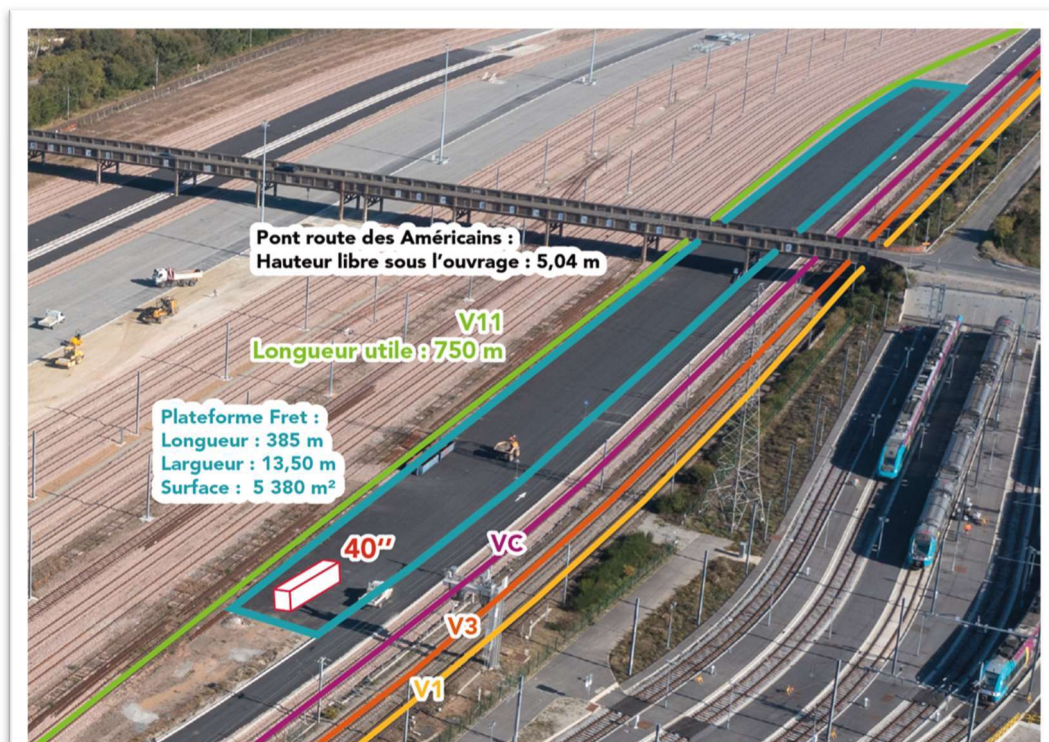

Cour marchandise de NANTES-BLOTTEREAU

Situé au PK 426+600 sur la ligne n° 500000 de
TOURS à SAINT-NAZAIRE

Adresse & COMMUNE	Rue du Moulin des Marais 44300 - NANTES		
REGION & Département	PAYS DE LA LOIRE Loire Atlantique		
Accès routier	N844 à 6Kms par Boulevard de la Prairie de Mauves		
Surface (globale)	5380 m ²		
Équipement ferroviaire (longueur utile – wagons)	1 voie de 750 mètres		
Équipements	Quai latéral : Non Quai en bout : Non Hors offre	Bâtiments : Non Halle Autre	Autres équipements : Non

Commande &
Conceptualisation

www.psef.com

S &
IDE

m

F
U

VUE AERIENNE

VUE DE L'ACCÈS ROUTIER

Pas de restrictions
d'accès routier